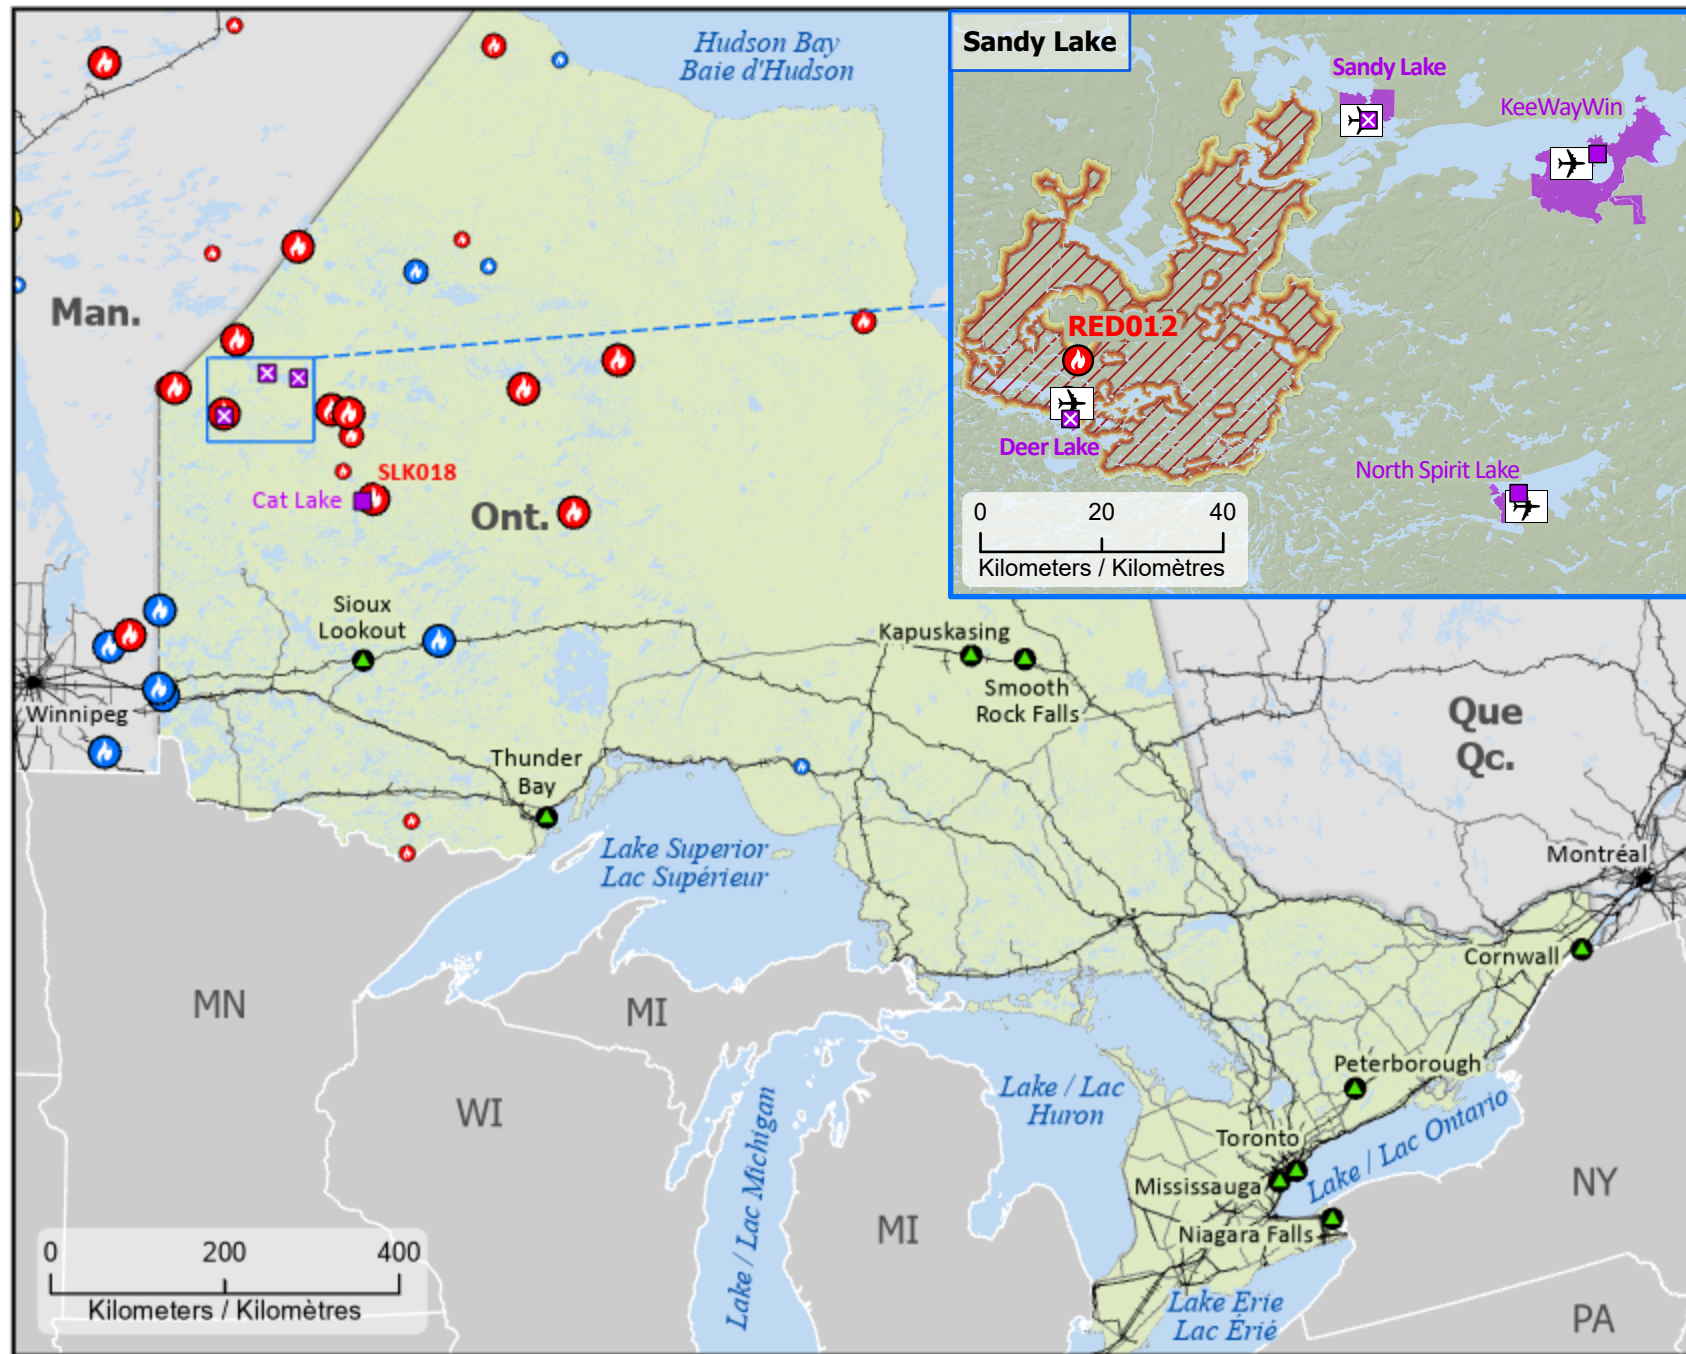

# Wildland Fires in Ontario Feux de végétation en Ontario

- Community  
Communauté
- Host Community  
Communauté d'accueil
- First Nation / Première Nation
- ⊠ First Nation with evacuations  
Première Nation avec évacuations
- First Nation reserve  
Réserve de Première Nation
- ✈ Airport / Aéroport

- Highway / Autoroute
- Railway / Voie ferrée
- ▨ Fire Perimeter Estimate  
Estimation du périmètre d'incendie
- Hotspot detected over the last 24 hours  
Point chaud détecté au cours des 24 dernières heures
- Hotspot detected over the last 48 hours  
Point chaud détecté au cours des 48 dernières heures

- Stage of Control  
Stade de contrôle**
- Out of Control  
Hors contrôle
  - Being Held  
Contenu
  - Under Control  
Maîtrisé

- Fire Size  
Taille de l'incendie**
- 1 - 100 Hectares
  - 101 - 1000 Hectares
  - > 1000 Hectares