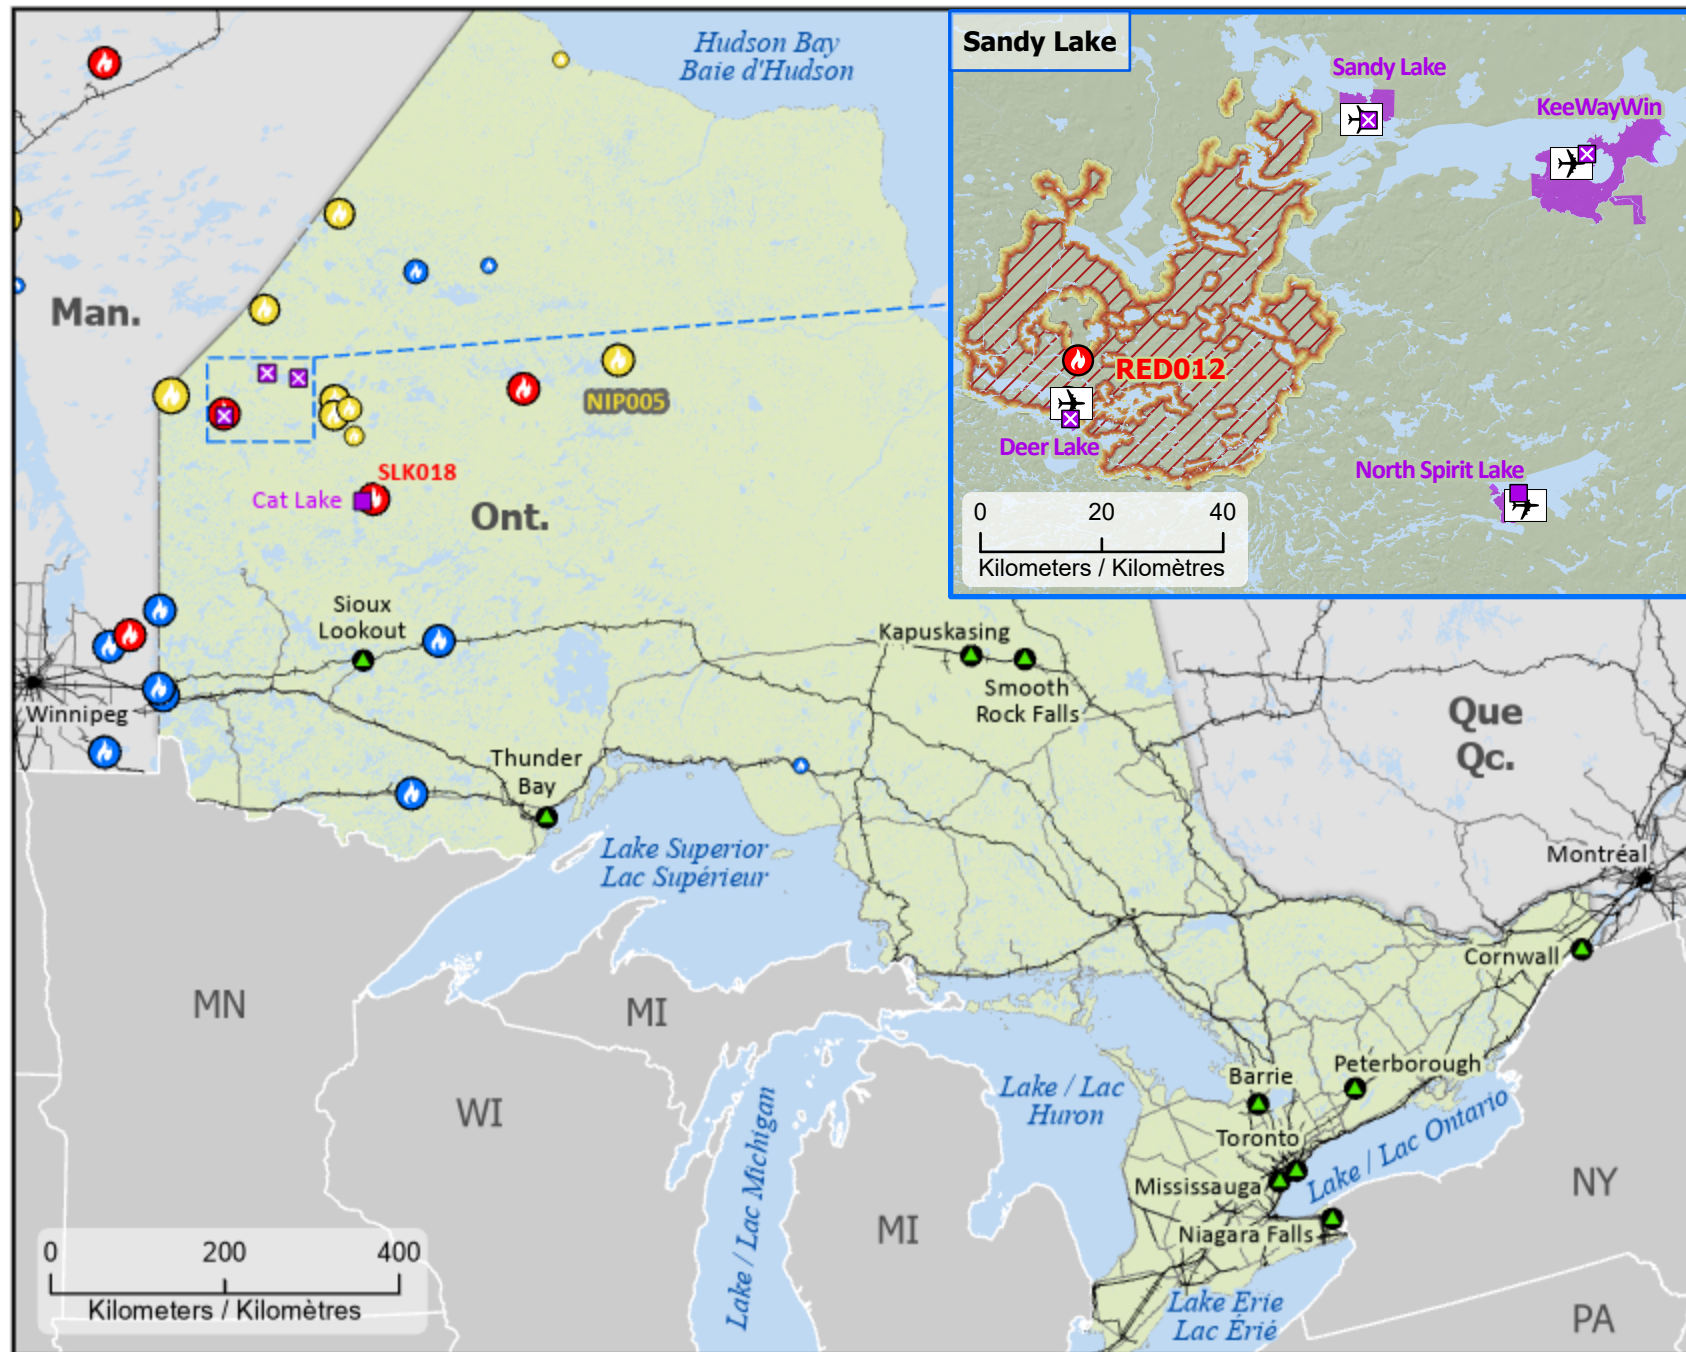

# Wildland Fires in Ontario Feux de végétation en Ontario

- Community  
Communauté
- Host Community  
Communauté d'accueil
- First Nation / Première Nation
- ⊠ First Nation with evacuations  
Première Nation avec évacuations
- First Nation reserve  
Réserve de Première Nation
- ✈ Airport / Aéroport

- Highway / Autoroute
- Railway / Voie ferrée
- ▨ Fire Perimeter Estimate  
Estimation du périmètre d'incendie
- Hotspot detected over the last 24 hours  
Point chaud détecté au cours des 24 dernières heures
- Hotspot detected over the last 48 hours  
Point chaud détecté au cours des 48 dernières heures

- Stage of Control  
 Stade de contrôle**
- 🔥 Out of Control  
Hors contrôle
  - 🟡 Being Held  
Contenu
  - 🔵 Under Control  
Maîtrisé

- Fire Size  
 Taille de l'incendie**
- 1 - 100 Hectares
  - 101 - 1000 Hectares
  - > 1000 Hectares