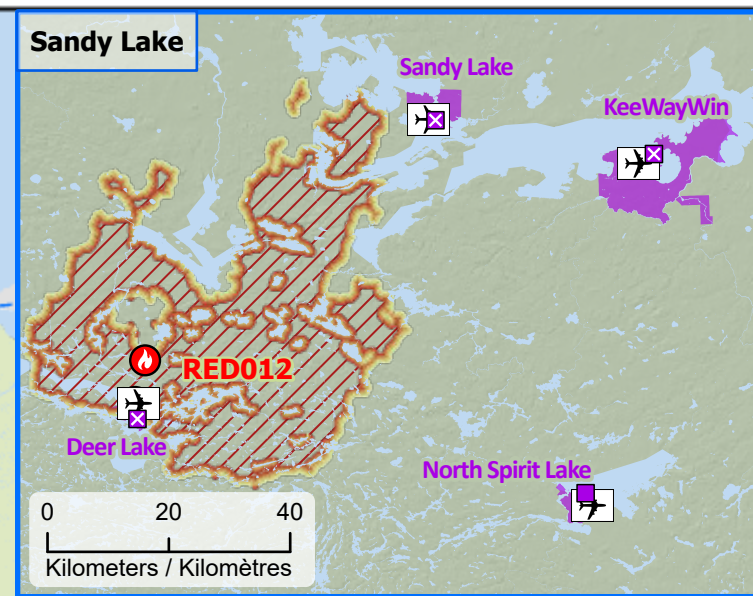

Wildland Fires in Ontario Feux de végétation en Ontario

- Community
  Communauté
- Host Community
  Communauté d'accueil
- First Nation / Première Nation
- ⊠ First Nation with evacuations
  Première Nation avec évacuations
- First Nation reserve
  Réserve de Première Nation
- ✈ Airport / Aéroport

- Highway / Autoroute
- Railway / Voie ferrée
- ▨ Fire Perimeter Estimate
  Estimation du périmètre d'incendie
- Hotspot detected over the last 24 hours
  Point chaud détecté au cours des 24 dernières heures
- Hotspot detected over the last 48 hours
  Point chaud détecté au cours des 48 dernières heures

1. **Stage of Control
   Stade de contrôle**
2. 🔥 Out of Control
     Hors contrôle
   - 🟡 Being Held
     Contenu
   - 🔵 Under Control
     Maîtrisé

1. **Fire Size
   Taille de l'incendie**
2. 1 - 100 Hectares
   - 101 - 1000 Hectares
   - > 1000 Hectares