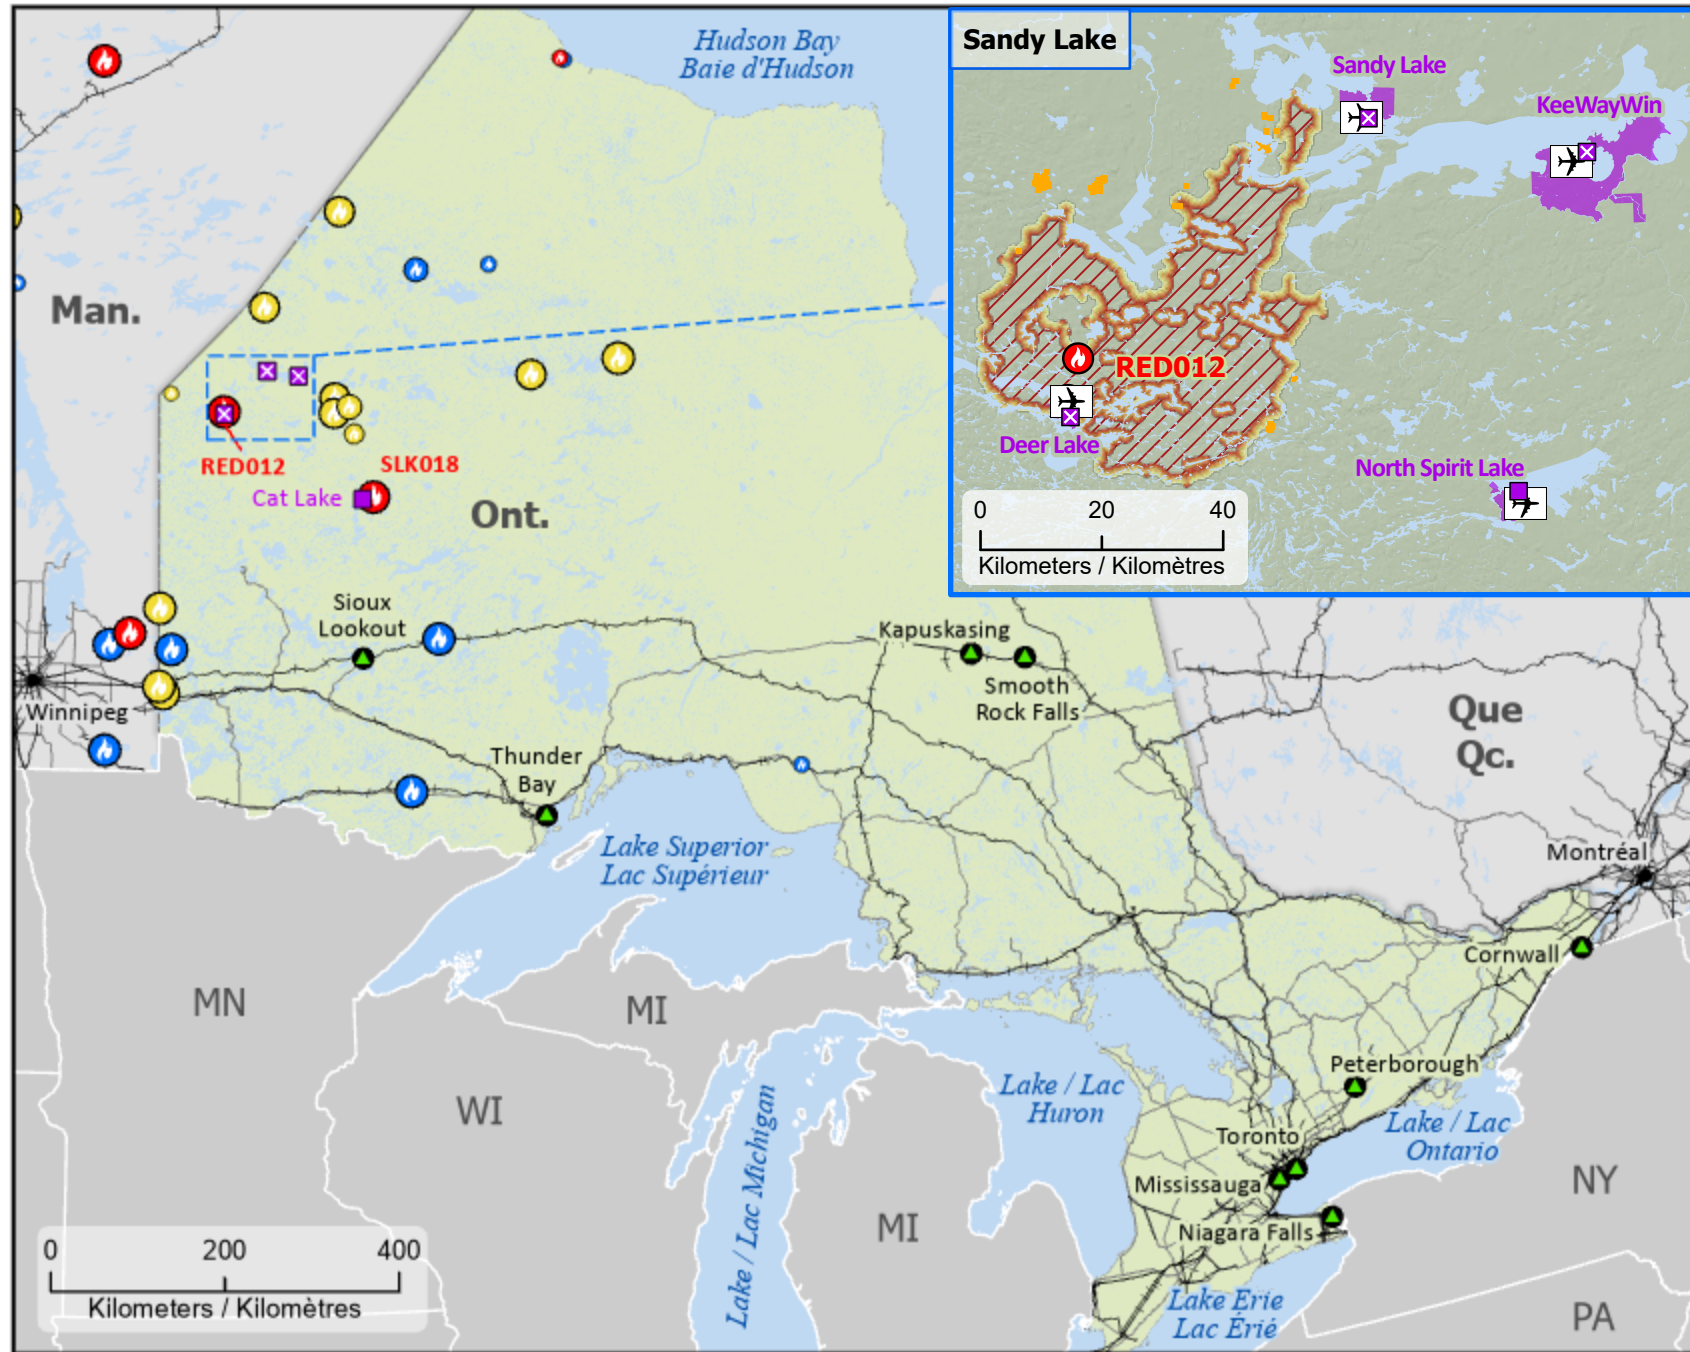

Wildland Fires in Ontario
Feux de végétation en Ontario

- Community
Communauté
- Host Community
Communauté d'accueil
- First Nation / Première Nation
- ⊠ First Nation with evacuations
Première Nation avec évacuations
- First Nation reserve
Réserve de Première Nation
- ✈ Airport / Aéroport

- Highway / Autoroute
- Railway / Voie ferrée
- ▭ Fire Perimeter Estimate
Estimation du périmètre d'incendie
- Hotspot detected over the last 24 hours
Point chaud détecté au cours des 24 dernières heures
- Hotspot detected over the last 48 hours
Point chaud détecté au cours des 48 dernières heures

- Stage of Control**
Stade de contrôle
- Out of Control
Hors contrôle
 - Being Held
Contenu
 - Under Control
Maîtrisé

- Fire Size**
Taille de l'incendie
- 1 - 100 Hectares
 - 101 - 1000 Hectares
 - > 1000 Hectares