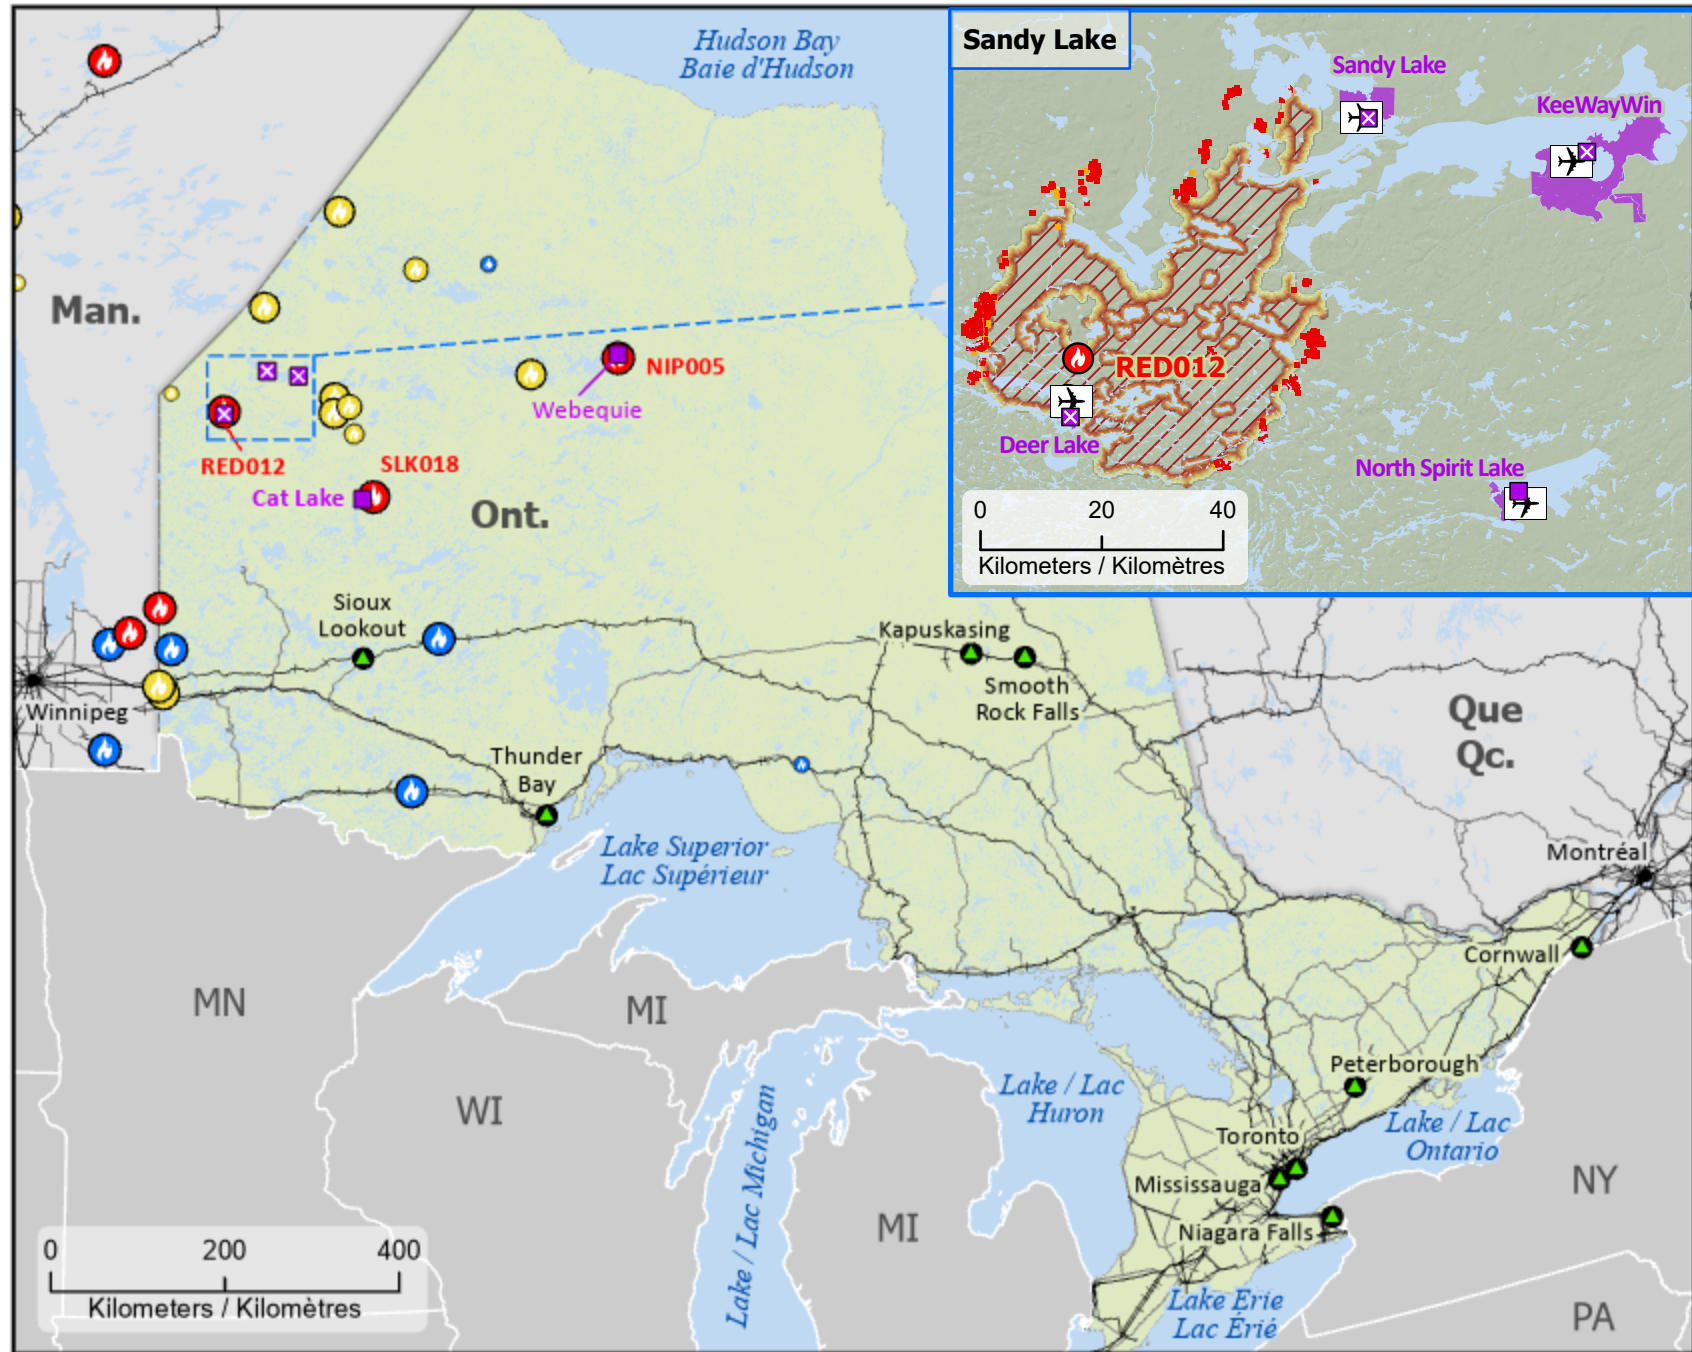

Wildland Fires in Ontario Feux de végétation en Ontario

- Community
Communauté
- Host Community
Communauté d'accueil
- First Nation / Première Nation
- ⊠ First Nation with evacuations
Première Nation avec évacuations
- First Nation reserve
Réserve de Première Nation
- ✈ Airport / Aéroport

- Highway / Autoroute
- Railway / Voie ferrée
- ▭ Fire Perimeter Estimate
Estimation du périmètre d'incendie
- Hotspot detected over the last 24 hours
Point chaud détecté au cours des 24 dernières heures
- Hotspot detected over the last 48 hours
Point chaud détecté au cours des 48 dernières heures