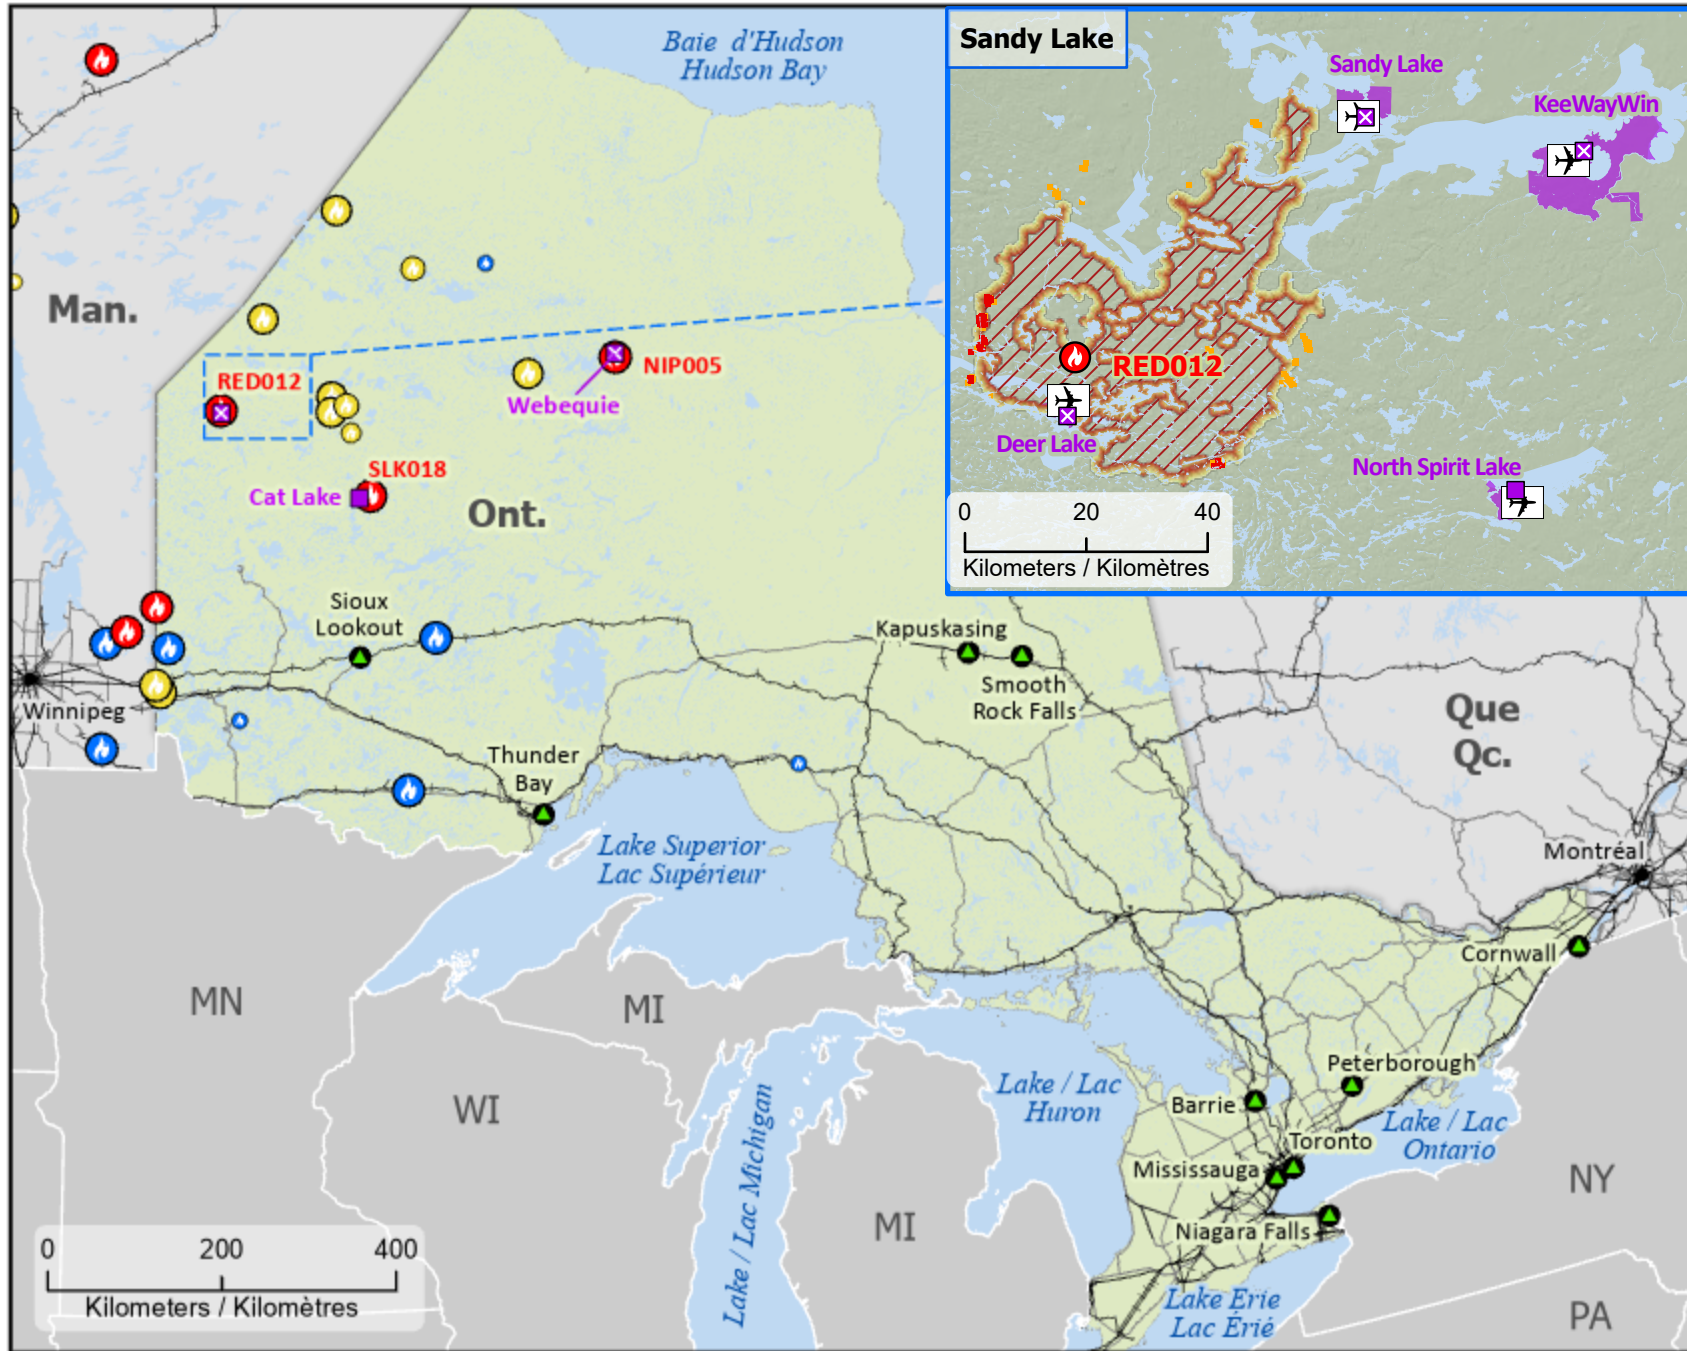

Wildland Fires in Ontario Feux de végétation en Ontario

- Community
Communauté
- Host Community
Communauté d'accueil
- First Nation / Première Nation
- ⊠ First Nation with evacuations
Première Nation avec évacuations
- First Nation reserve
Réserve de Première Nation
- ✈ Airport / Aéroport

- Highway / Autoroute
- Railway / Voie ferrée
- ▭ Fire Perimeter Estimate
Estimation du périmètre d'incendie
- Hotspot detected over the last 24 hours
Point chaud détecté au cours des 24 dernières heures
- Hotspot detected over the last 48 hours
Point chaud détecté au cours des 48 dernières heures

- Stage of Control
 Stade de contrôle**
- Out of Control
Hors contrôle
 - Being Held
Contenu
 - Under Control
Maîtrisé

- Fire Size
 Taille de l'incendie**
- 1 - 100 Hectares
 - 101 - 1000 Hectares
 - > 1000 Hectares