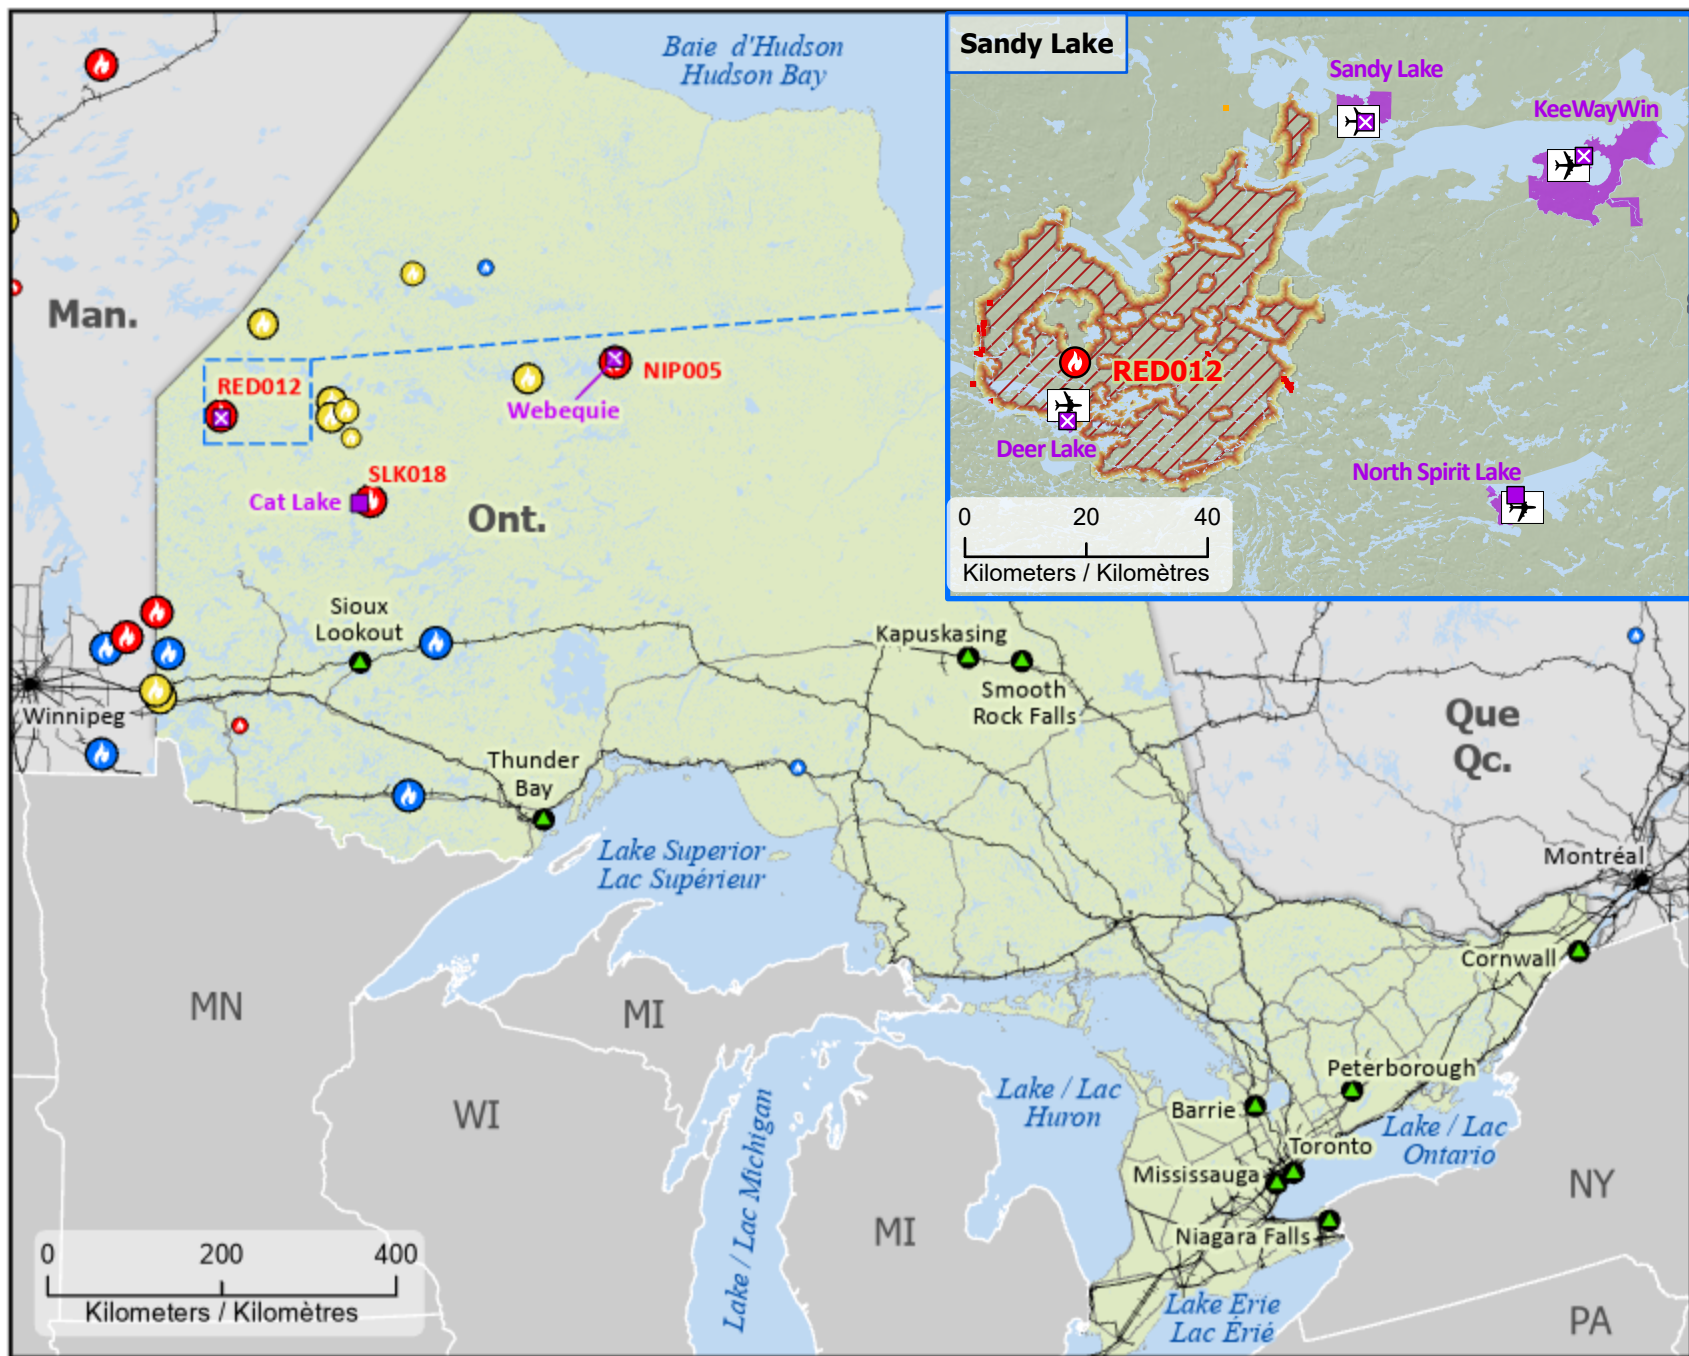

00305-25
Wildland Fires in Ontario
Feux de végétation en Ontario

- Community
Communauté
- Host Community
Communauté d'accueil
- First Nation / Première Nation
- ⊠ First Nation with evacuations
Première Nation avec évacuations
- First Nation reserve
Réserve de Première Nation
- ✈ Airport / Aéroport

- Highway / Autoroute
- Railway / Voie ferrée
- ▭ Fire Perimeter Estimate
Estimation du périmètre d'incendie
- Hotspot detected over the last 24 hours
Point chaud détecté au cours des 24 dernières heures
- Hotspot detected over the last 48 hours
Point chaud détecté au cours des 48 dernières heures

- Stage of Control**
Stade de contrôle
- Out of Control
Hors contrôle
 - Being Held
Contenu
 - Under Control
Maîtrisé

- Fire Size**
Taille de l'incendie
- 1 - 100 Hectares
 - 101 - 1000 Hectares
 - > 1000 Hectares