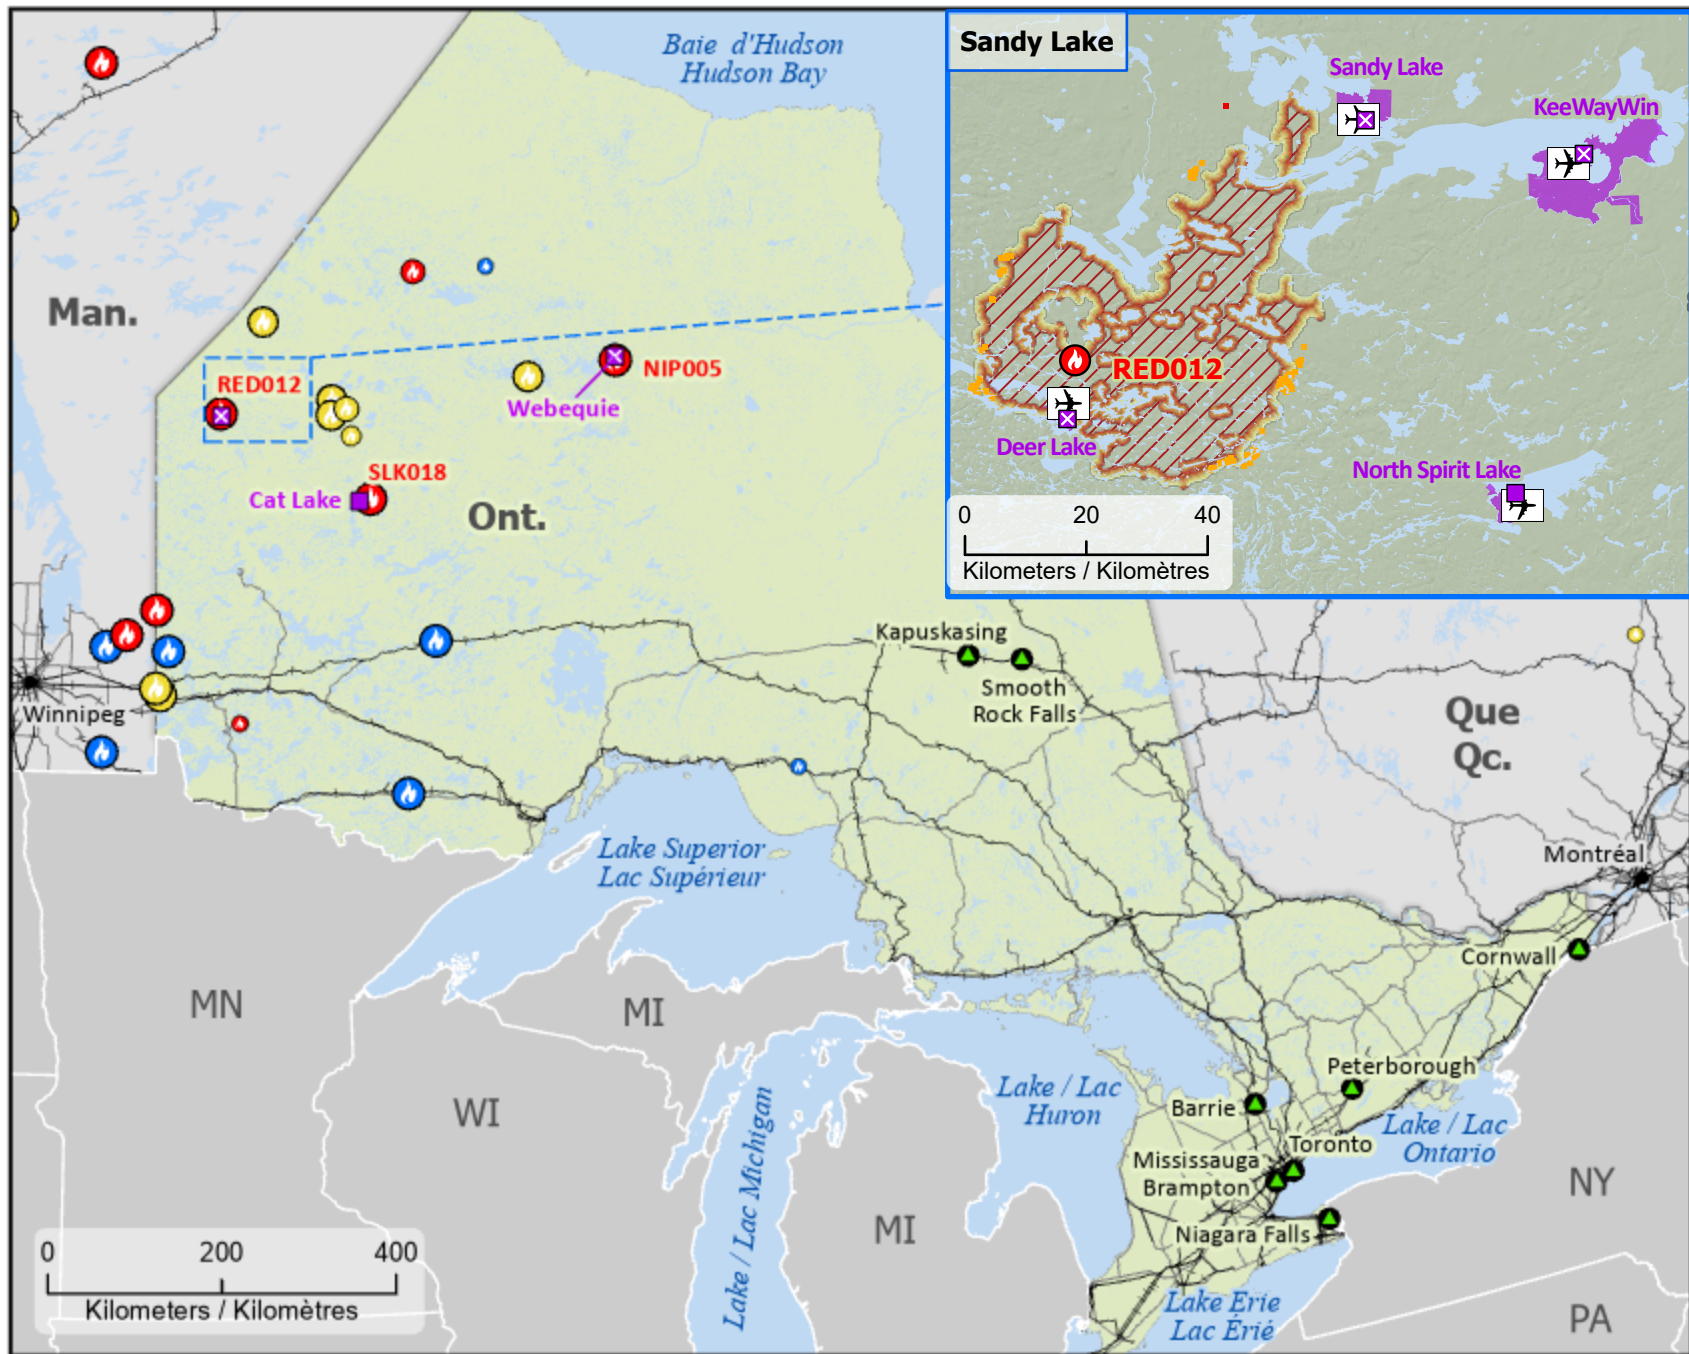

# Wildland Fires in Ontario Feux de végétation en Ontario

- Community  
Communauté
- Host Community  
Communauté d'accueil
- First Nation / Première Nation
- ⊠ First Nation with evacuations  
Première Nation avec évacuations
- First Nation reserve  
Réserve de Première Nation
- ✈ Airport / Aéroport

- Highway / Autoroute
- Railway / Voie ferrée
- ▭ Fire Perimeter Estimate  
Estimation du périmètre d'incendie
- Hotspot detected over the last 24 hours  
Point chaud détecté au cours des 24 dernières heures
- Hotspot detected over the last 48 hours  
Point chaud détecté au cours des 48 dernières heures

- Stage of Control  
 Stade de contrôle**
- Out of Control  
Hors contrôle
  - Being Held  
Contenu
  - Under Control  
Maîtrisé

- Fire Size  
 Taille de l'incendie**
- 1 - 100 Hectares
  - 101 - 1000 Hectares
  - > 1000 Hectares