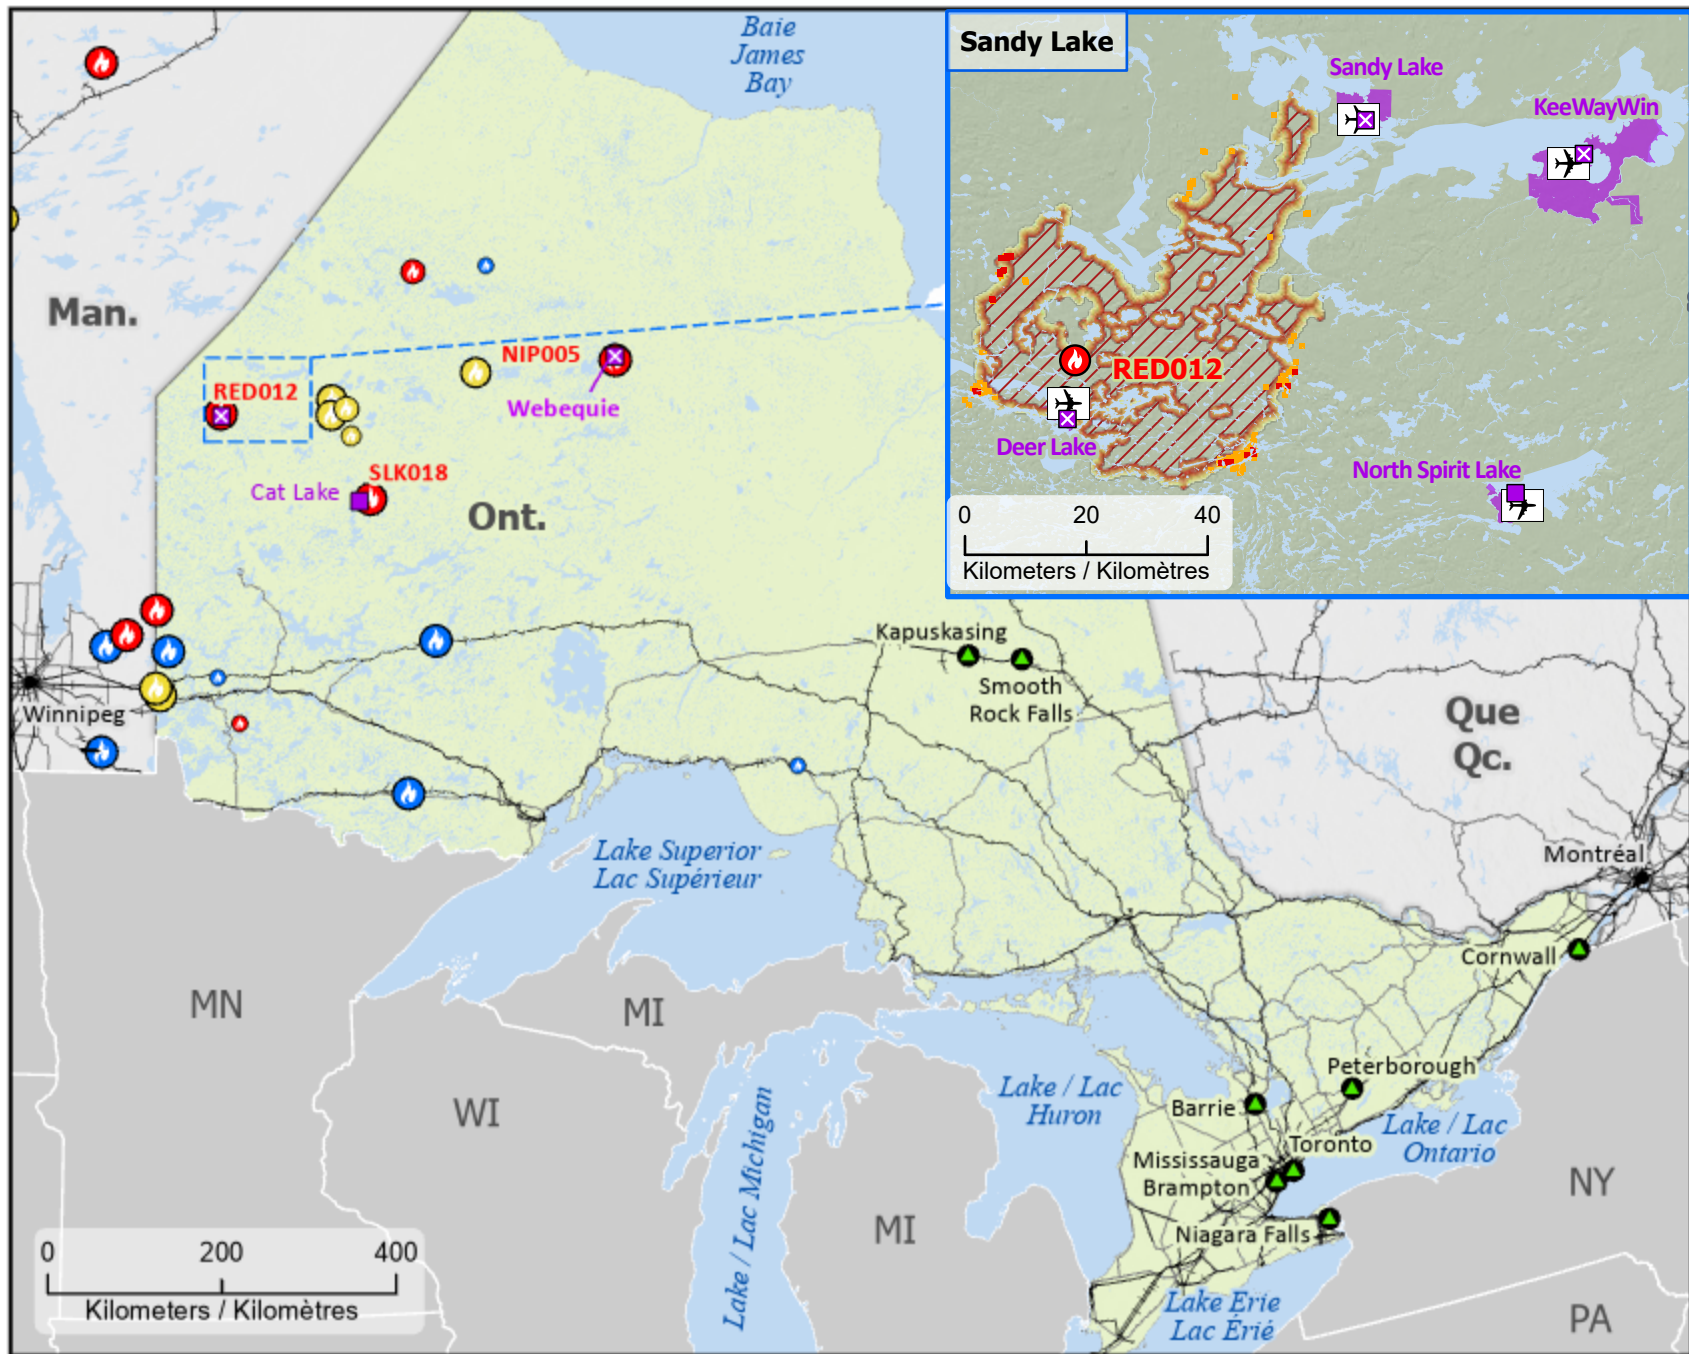

Wildland Fires in Ontario Feux de végétation en Ontario

- Community
Communauté
- Host Community
Communauté d'accueil
- First Nation / Première Nation
- ⊠ First Nation with evacuations
Première Nation avec évacuations
- First Nation reserve
Réserve de Première Nation
- ✈ Airport / Aéroport

- Highway / Autoroute
- Railway / Voie ferrée
- ▭ Fire Perimeter Estimate
Estimation du périmètre d'incendie
- Hotspot detected over the last 24 hours
Point chaud détecté au cours des 24 dernières heures
- Hotspot detected over the last 48 hours
Point chaud détecté au cours des 48 dernières heures

- Stage of Control
 Stade de contrôle**
- Out of Control
Hors contrôle
 - Being Held
Contenu
 - Under Control
Maîtrisé

- Fire Size
 Taille de l'incendie**
- 1 - 100 Hectares
 - 101 - 1000 Hectares
 - > 1000 Hectares