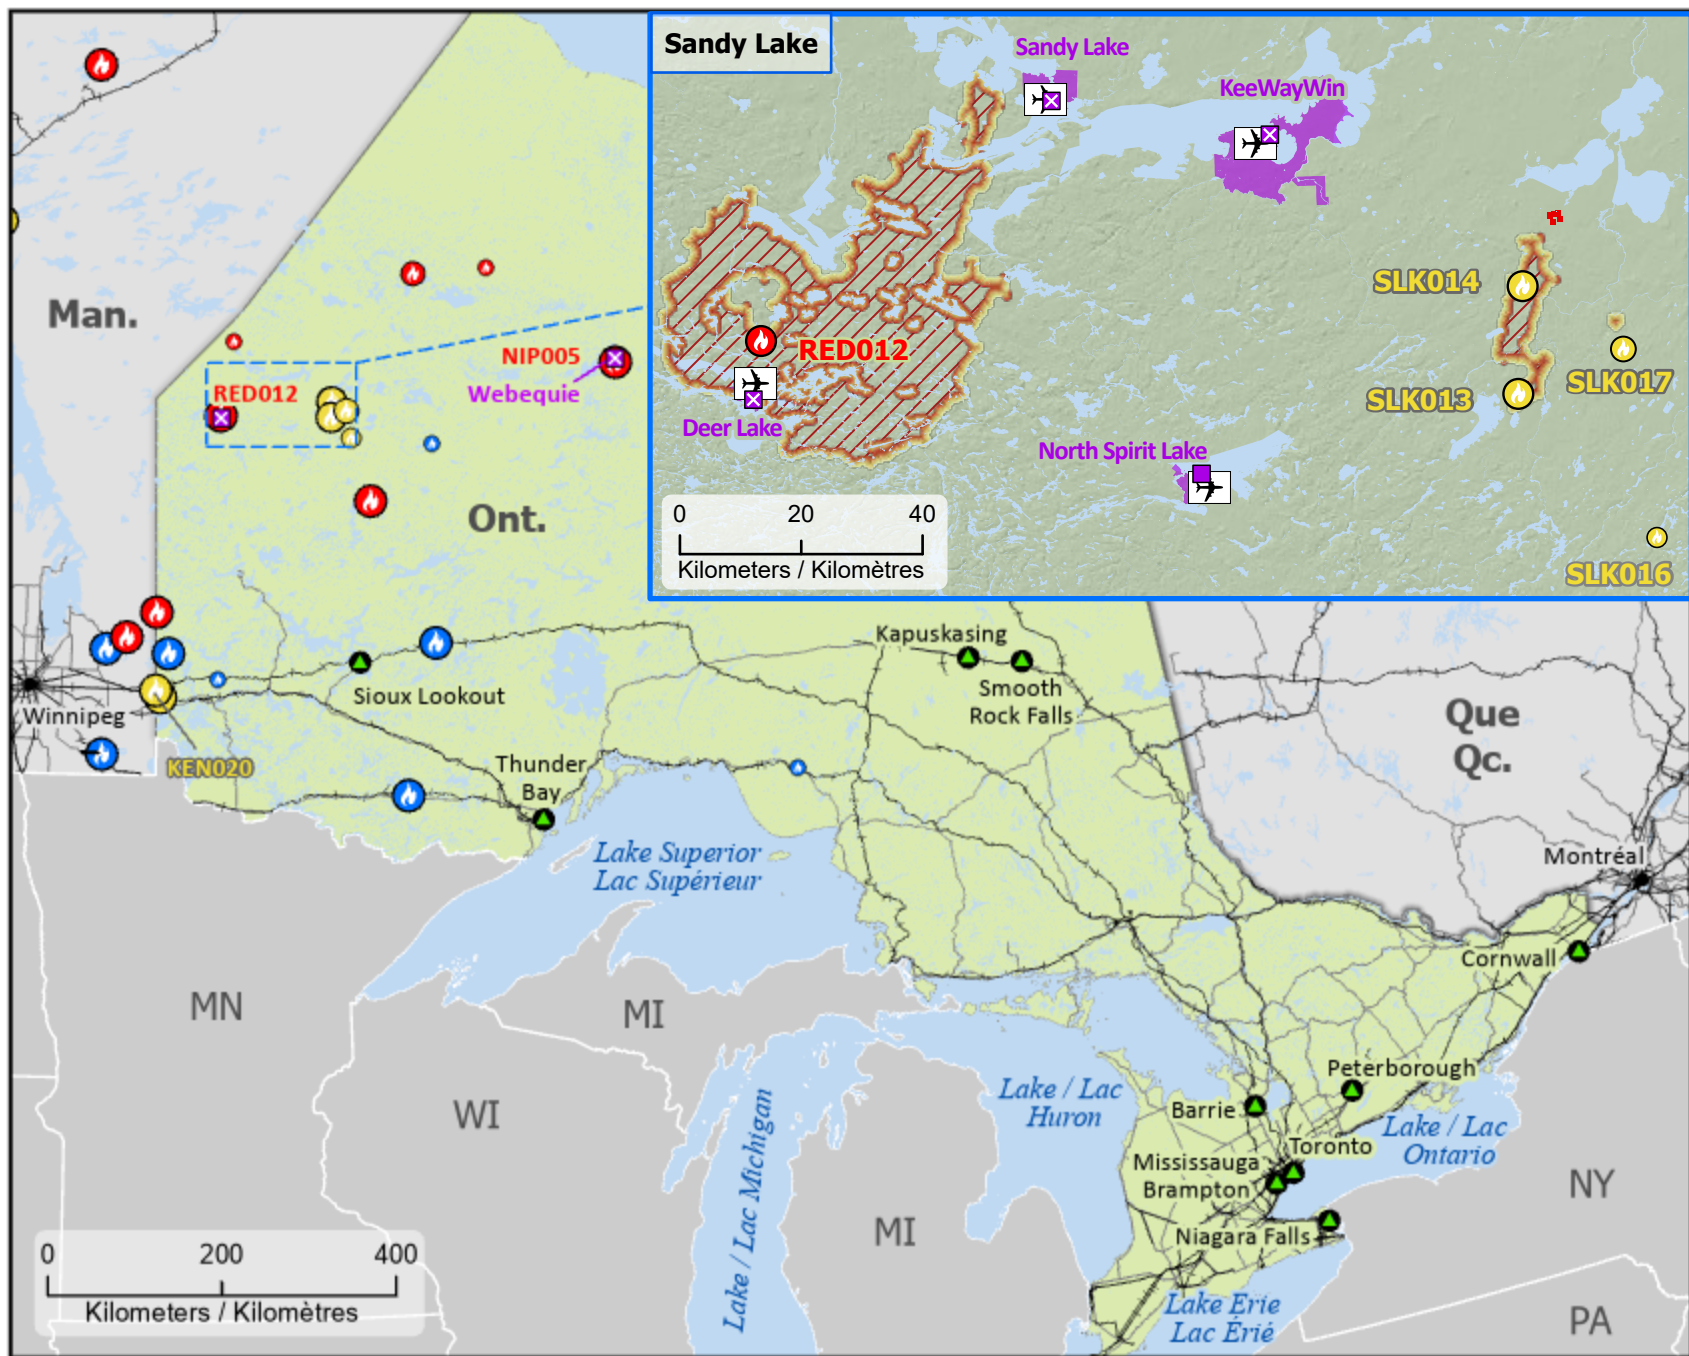

Wildland Fires in Ontario Feux de végétation en Ontario

- Community
Communauté
- Host Community
Communauté d'accueil
- ✕ First Nation with evacuations
Première Nation avec évacuations
- First Nation reserve
Réserve de Première Nation
- ✈ Airport / Aéroport
- Highway / Autoroute

- Railway / Voie ferrée
- ▨ Fire Perimeter Estimate
Estimation du périmètre d'incendie
- Hotspot detected over the last 24 hours
Point chaud détecté au cours des 24 dernières heures
- Hotspot detected over the last 48 hours
Point chaud détecté au cours des 48 dernières heures

- Stage of Control
 Stade de contrôle**
- Out of Control
Hors contrôle
 - Being Held
Contenu
 - Under Control
Maîtrisé

- Fire Size
 Taille de l'incendie**
- 1 - 100 Hectares
 - 101 - 1000 Hectares
 - > 1000 Hectares