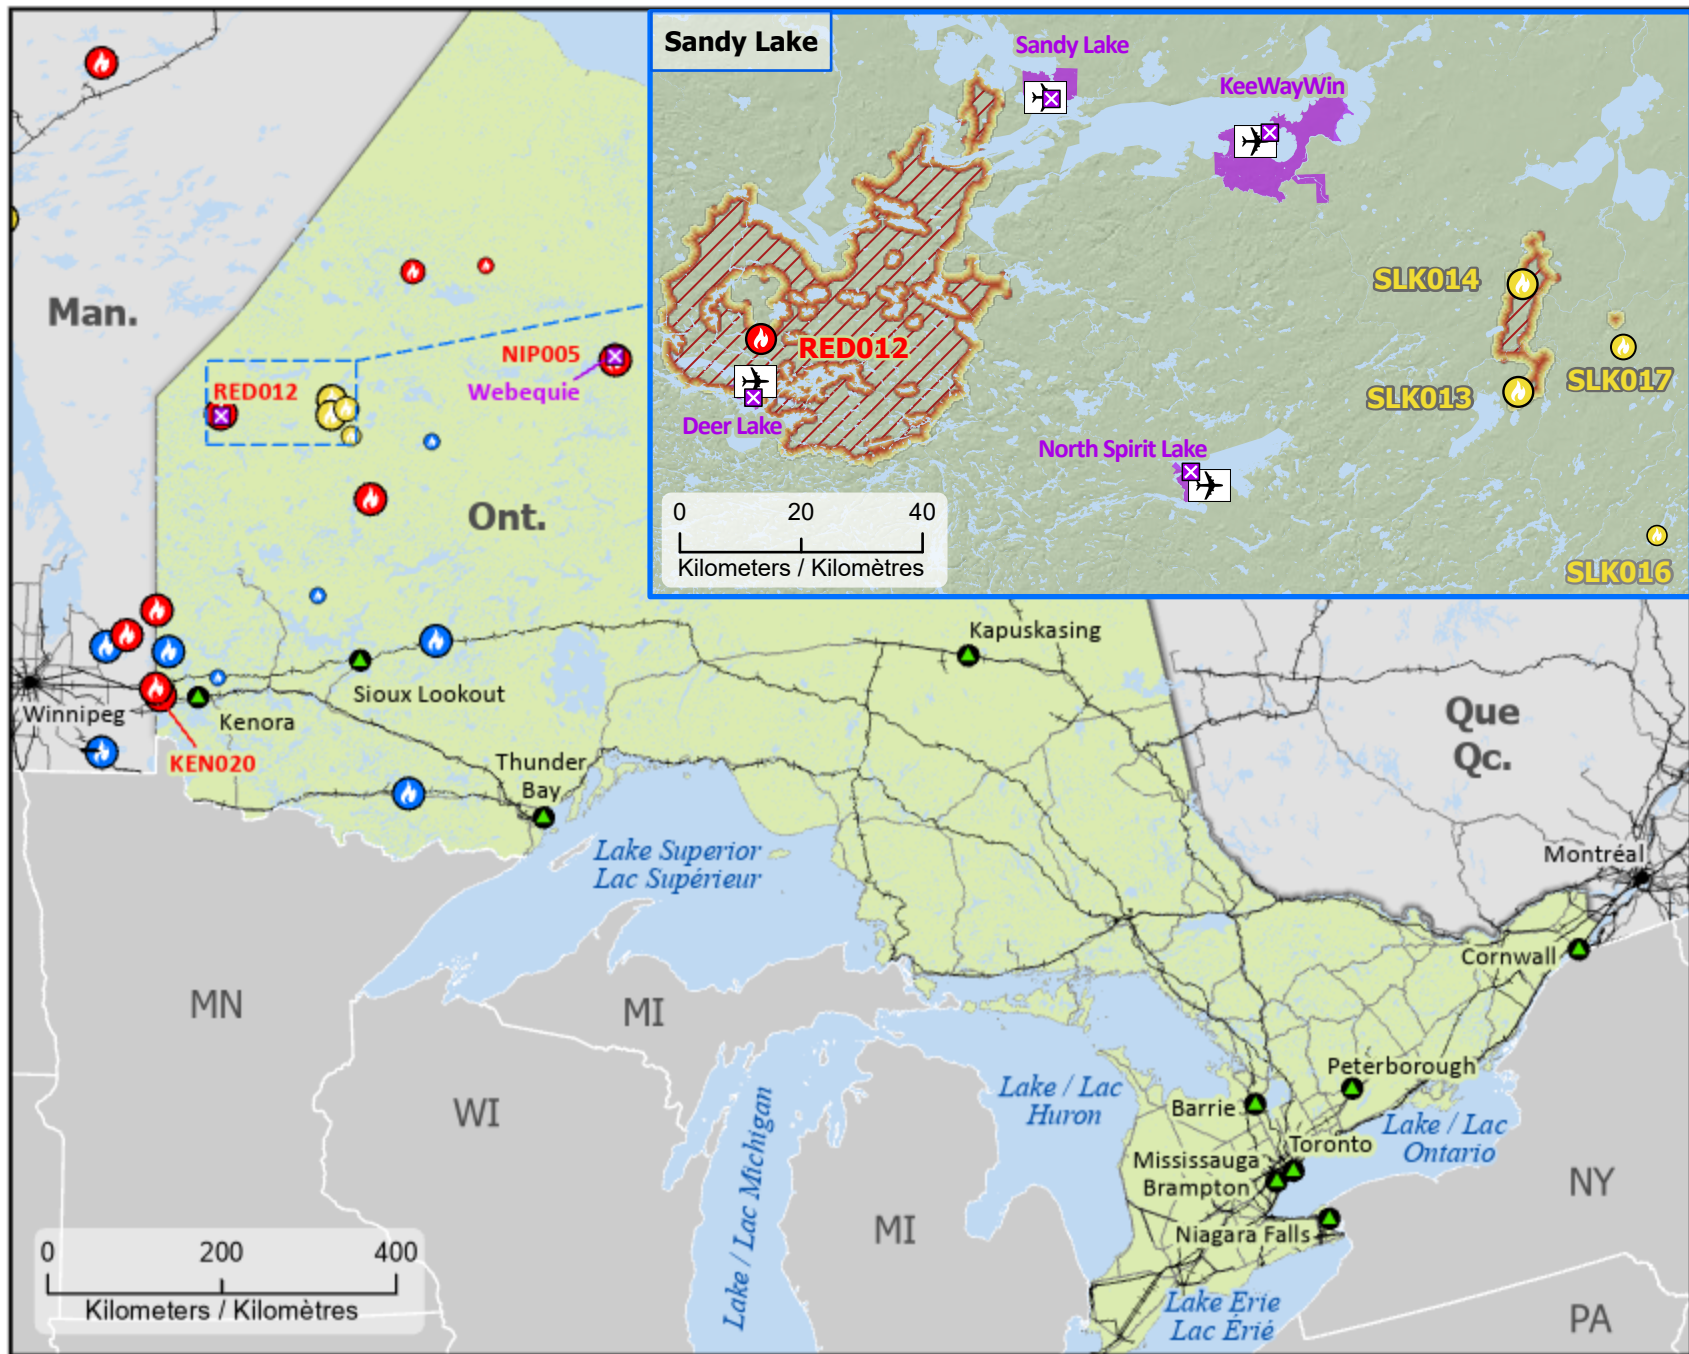

Wildland Fires in Ontario Feux de végétation en Ontario

- Community
Communauté
- Host Community
Communauté d'accueil
- ⊠ First Nation with evacuations
Première Nation avec évacuations

- ⊠ First Nation reserve
Réserve de Première Nation
- ✈ Airport / Aéroport
- Highway / Autoroute
- Railway / Voie ferrée
- ▨ Fire Perimeter Estimate
Estimation du périmètre d'incendie

- Stage of Control
 Stade de contrôle**
- 🔥 Out of Control
Hors contrôle
 - 🟡 Being Held
Contenu
 - 🟢 Under Control
Maîtrisé

- Fire Size
 Taille de l'incendie**
- 1 - 100 Hectares
 - 101 - 1000 Hectares
 - > 1000 Hectares