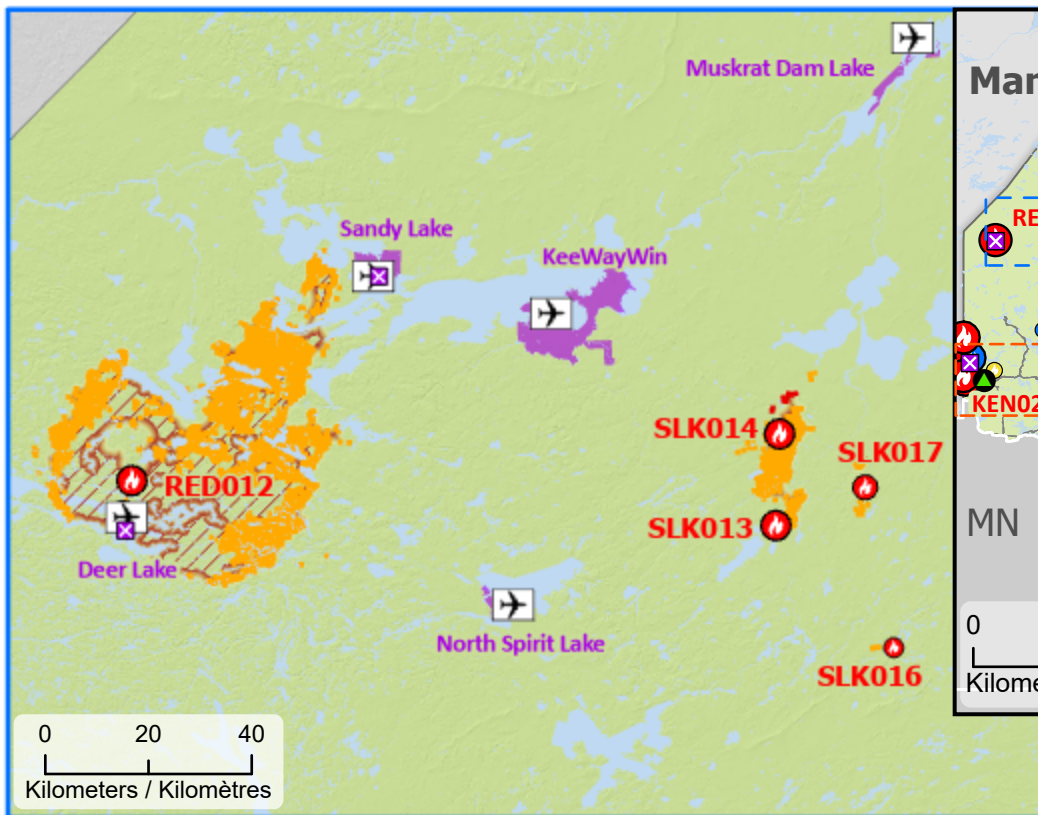

00305-25
Wildland Fires in Ontario
Feux de végétation en Ontario

- Community
Communauté
- Host Community
Communauté d'accueil
- ⊠ First Nation with evacuations
Première Nation avec évacuations
- First Nation reserve
Réserve de Première Nation
- ✈ Airport / Aéroport
- Highway / Autoroute
- Railway / Voie ferrée
- ▨ Fire Perimeter Estimate
Estimation du périmètre d'incendie
- Hotspot detected over the last 24hrs
Point chaud détecté au cours des 24 dernières heures
- Hotspot detected over the last 48hrs
Point chaud détecté au cours des 48 dernières heures

- Stage of Control**
Stade de contrôle
- Out of Control
Hors contrôle
 - Being Held
Contenu
 - Under Control
Maîtrisé

- Fire Size**
Taille de l'incendie
- 1 - 100 Hectares
 - 101 - 1000 Hectares
 - > 1000 Hectares