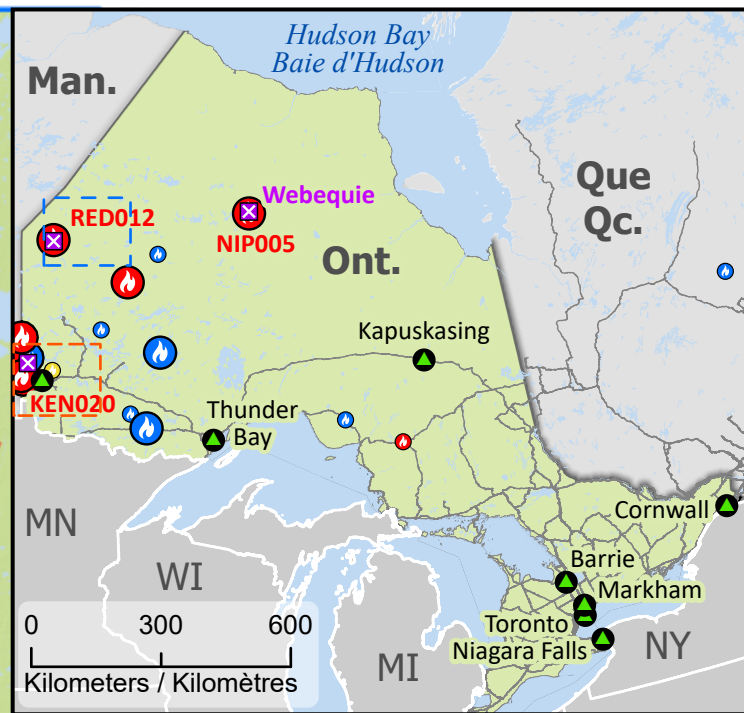

00305-25
Wildland Fires in Ontario
Feux de végétation en Ontario

- Community
Communauté
- Host Community
Communauté d'accueil
- ⊠ First Nation with evacuations
Première Nation avec évacuations
- First Nation reserve
Réserve de Première Nation
- ✈ Airport / Aéroport
- Highway / Autoroute
- Railway / Voie ferrée
- ▨ Fire Perimeter Estimate
Estimation du périmètre d'incendie
- Hotspot detected over the last 24hrs
Point chaud détecté au cours des 24 dernières heures
- Hotspot detected over the last 48hrs
Point chaud détecté au cours des 48 dernières heures

- Stage of Control**
Stade de contrôle
- Out of Control
Hors contrôle
 - Being Held
Contenu
 - Under Control
Maîtrisé

- Fire Size**
Taille de l'incendie
- 1 - 100 Hectares
 - 101 - 1000 Hectares
 - > 1000 Hectares