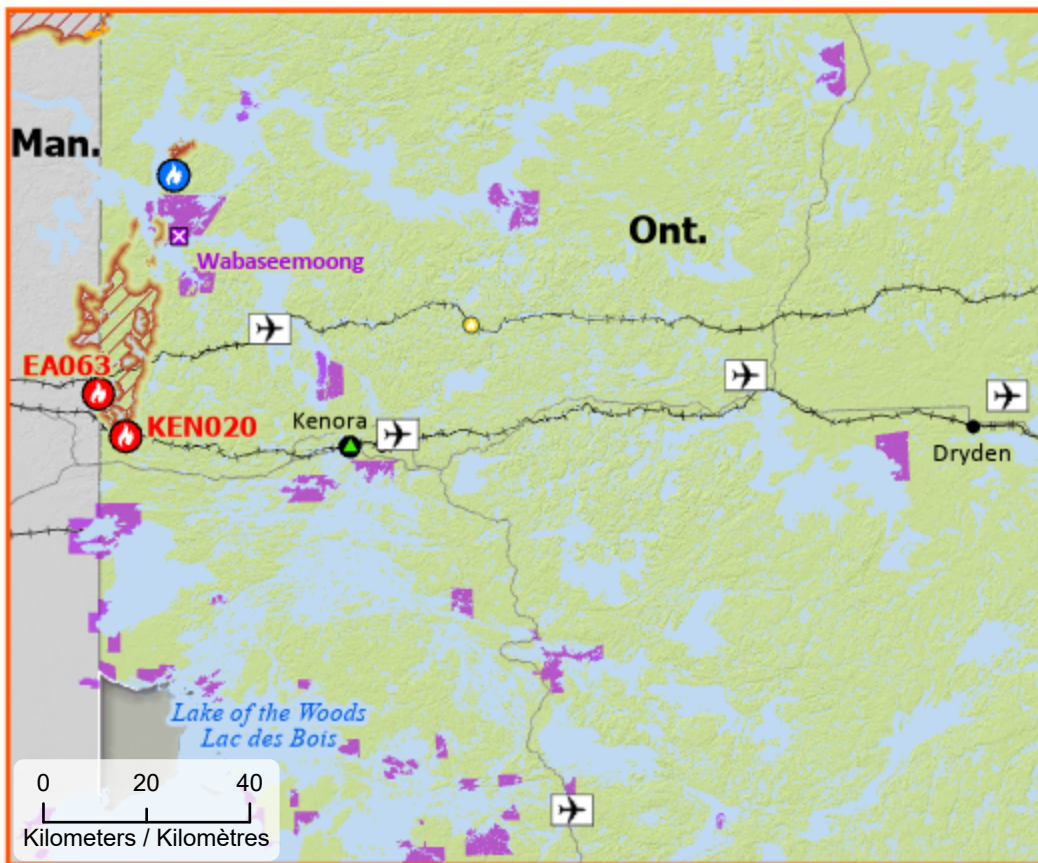

00305-25
Wildland Fires in Ontario
Feux de végétation en Ontario

- Community
Communauté
- Host Community
Communauté d'accueil
- ⊠ First Nation with evacuations
Première Nation avec évacuations
- First Nation reserve
Réserve de Première Nation
- ✈ Airport / Aéroport
- Highway / Autoroute
- Railway / Voie ferrée
- ▨ Fire Perimeter Estimate
Estimation du périmètre d'incendie
- Hotspot detected over the last 24hrs
Point chaud détecté au cours des 24 dernières heures
- Hotspot detected over the last 48hrs
Point chaud détecté au cours des 48 dernières heures

- Stage of Control**
Stade de contrôle
- Out of Control
Hors contrôle
 - Being Held
Contenu
 - Under Control
Maîtrisé

- Fire Size**
Taille de l'incendie
- 1 - 100 Hectares
 - 101 - 1000 Hectares
 - > 1000 Hectares