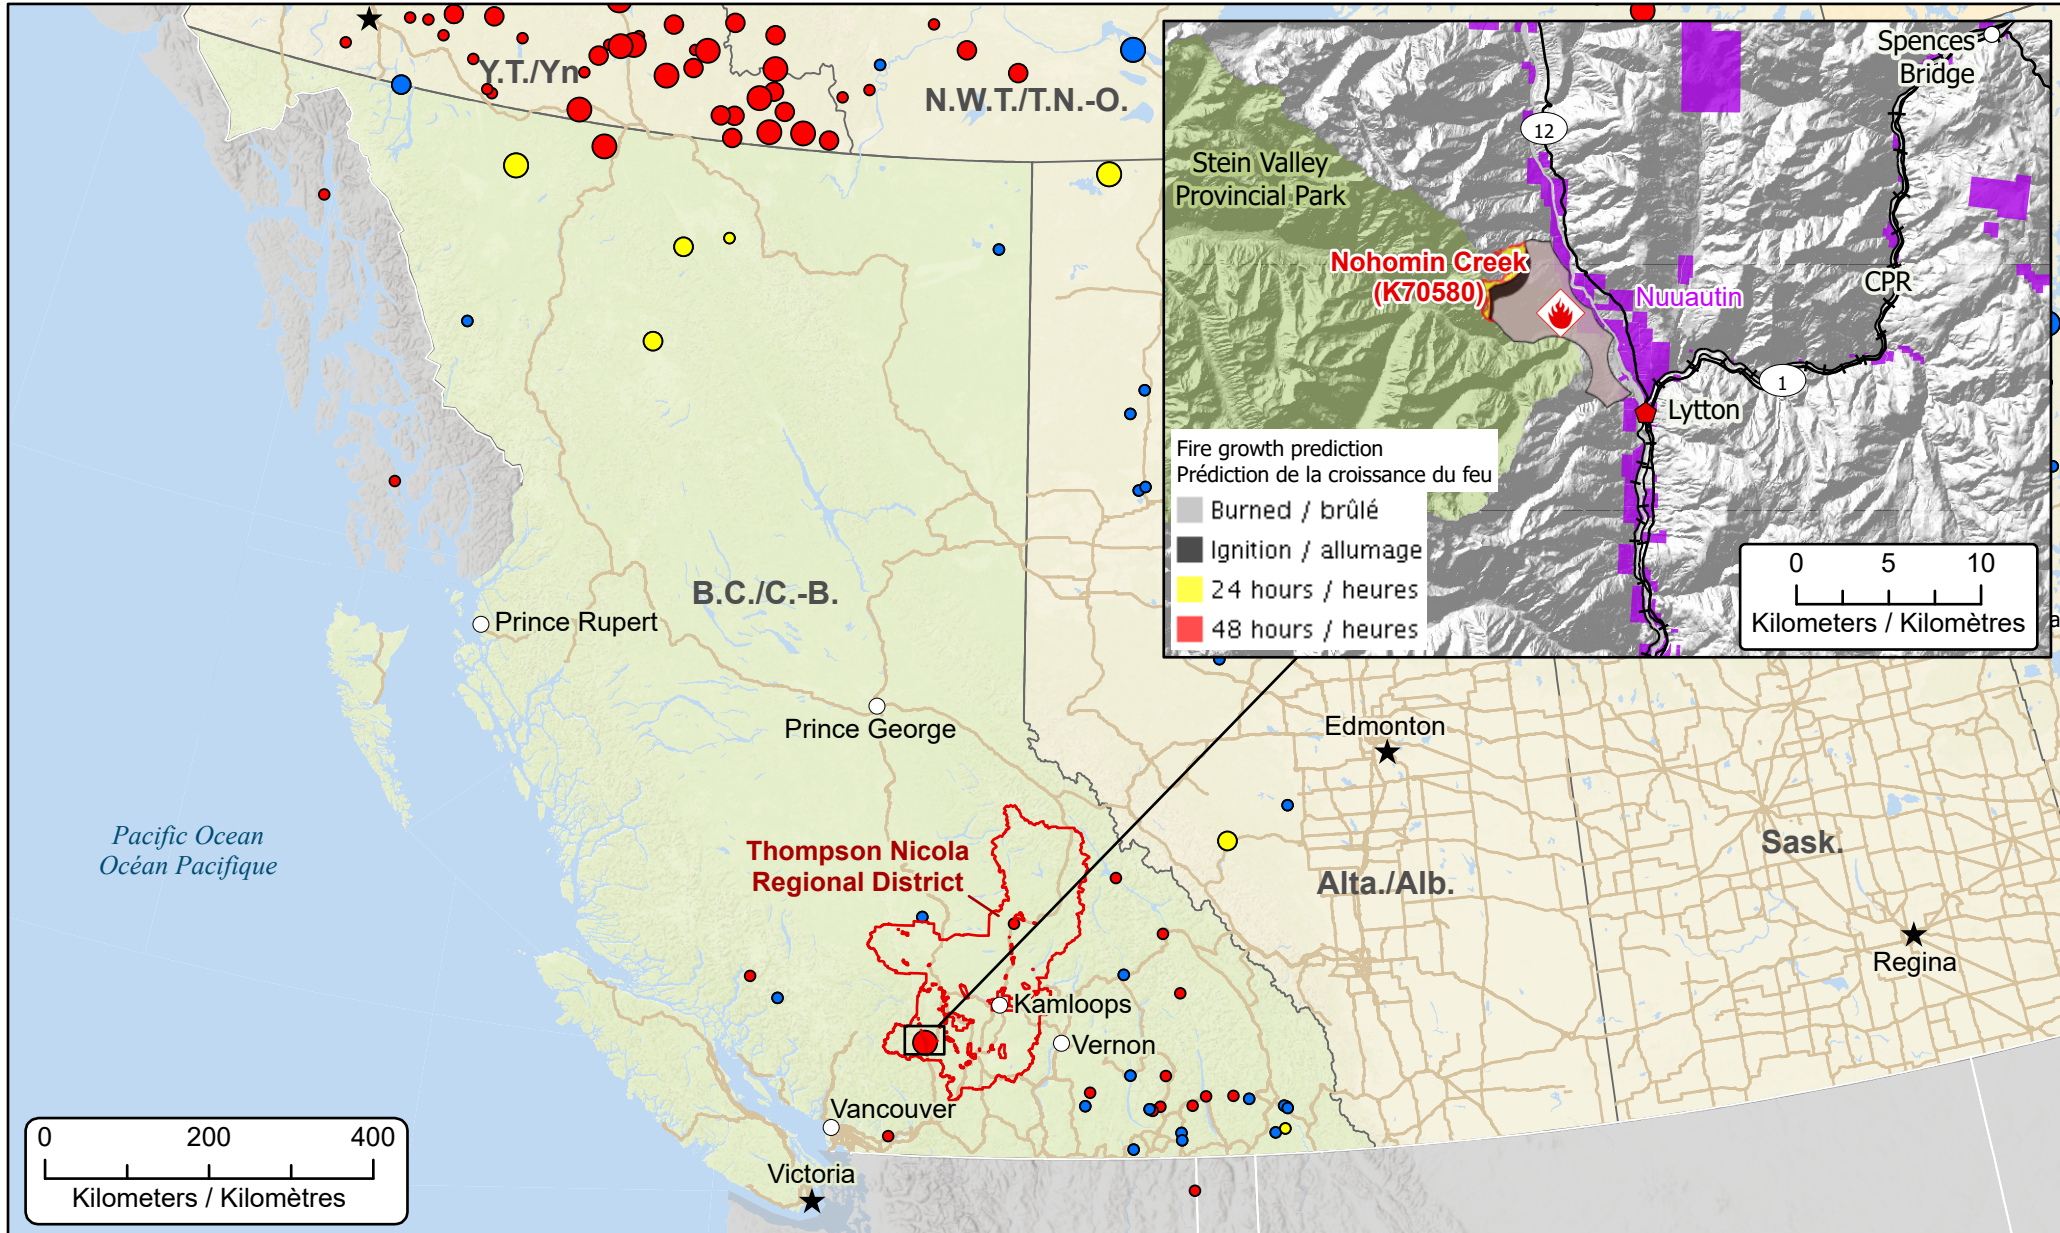

Wildfires of interest in British Columbia
Feux de forêt d'intérêt en Colombie-Britannique

- ★ Capital / Capitale
- Town / Ville
- ◆ Impacted Community / Ville affectée
- Highway / Autoroute
- Railway / Chemin de fer

- ◆ Wildfire of interest / Feu d'intérêt
- ⊕ Regional District Under State of Local Emergency / District régional sous état d'urgence locale
- ⬭ Fire Perimeter Estimate / Estimation du périmètre de l'incendie

- Out of Control**
Hors contrôle
- 1 - 100 Hectares
 - 100 - 999 Hectares
 - > 1000 Hectares

- Being Held**
Contenu
- 1 - 100 Hectares
 - 100 - 999 Hectares
 - > 1000 Hectares

- Under Control**
Maîtrisé
- 1 - 100 Hectares
 - 100 - 999 Hectares
 - > 1000 Hectares