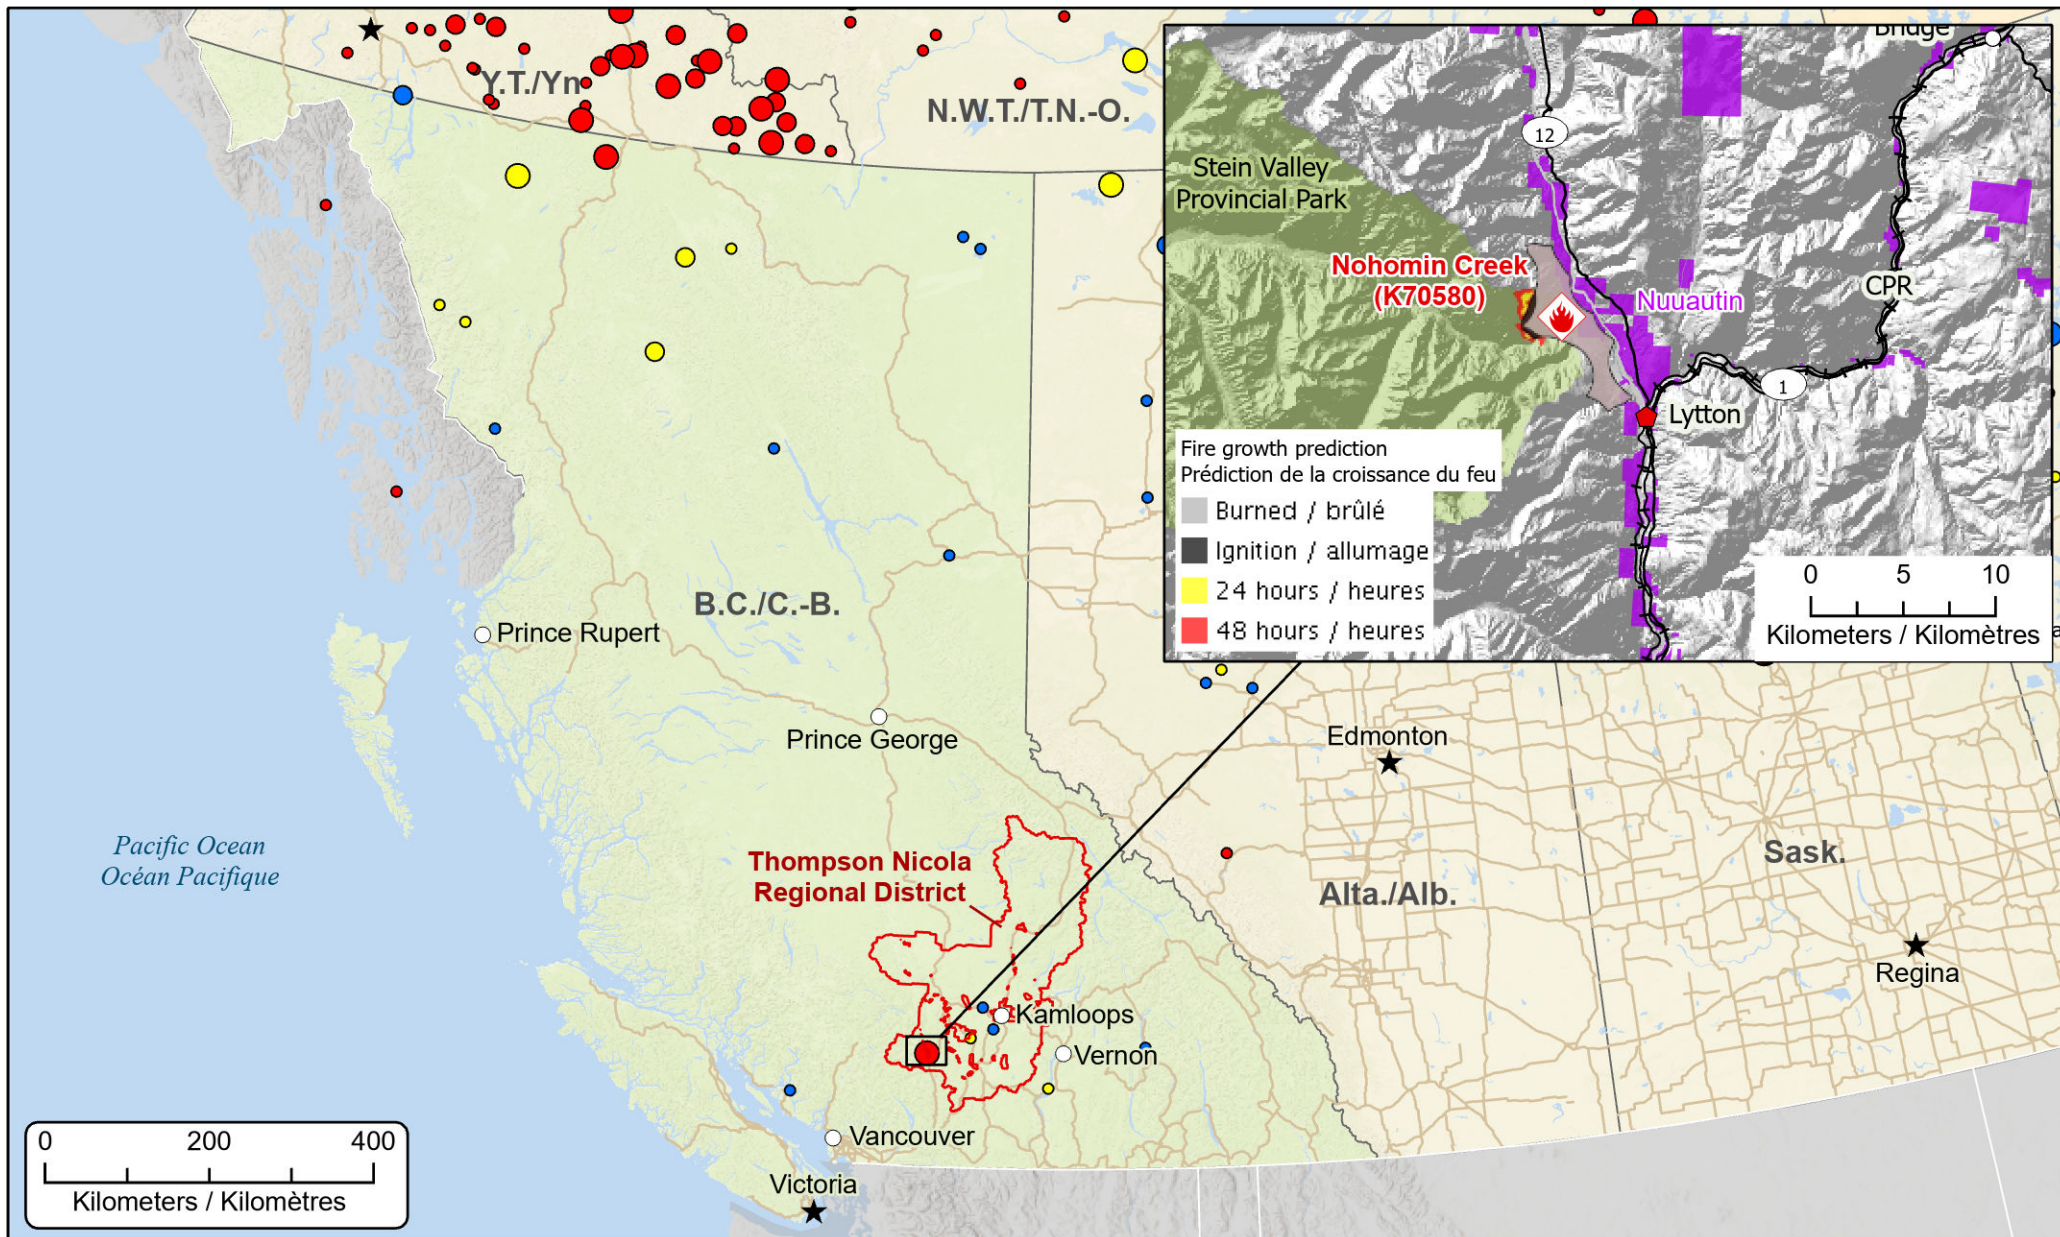

**Wildfires of interest in British Columbia
 Feux de forêt d'intérêt en Colombie-Britannique**

★ Capital / Capitale	Wildfire of interest / Feu d'intérêt	Out of Control Hors contrôle	Being Held Contenu	Under Control Maîtrisé
○ Town / Ville	Regional District Under State of Local Emergency District régional sous état d'urgence locale	● 1 - 100 Hectares	● 1 - 100 Hectares	● 1 - 100 Hectares
Impacted Community / Ville affectée		● 100 - 999 Hectares	● 100 - 999 Hectares	● 100 - 999 Hectares
Highway / Autoroute		● > 1000 Hectares	● > 1000 Hectares	● > 1000 Hectares
Railway / Chemin de fer				