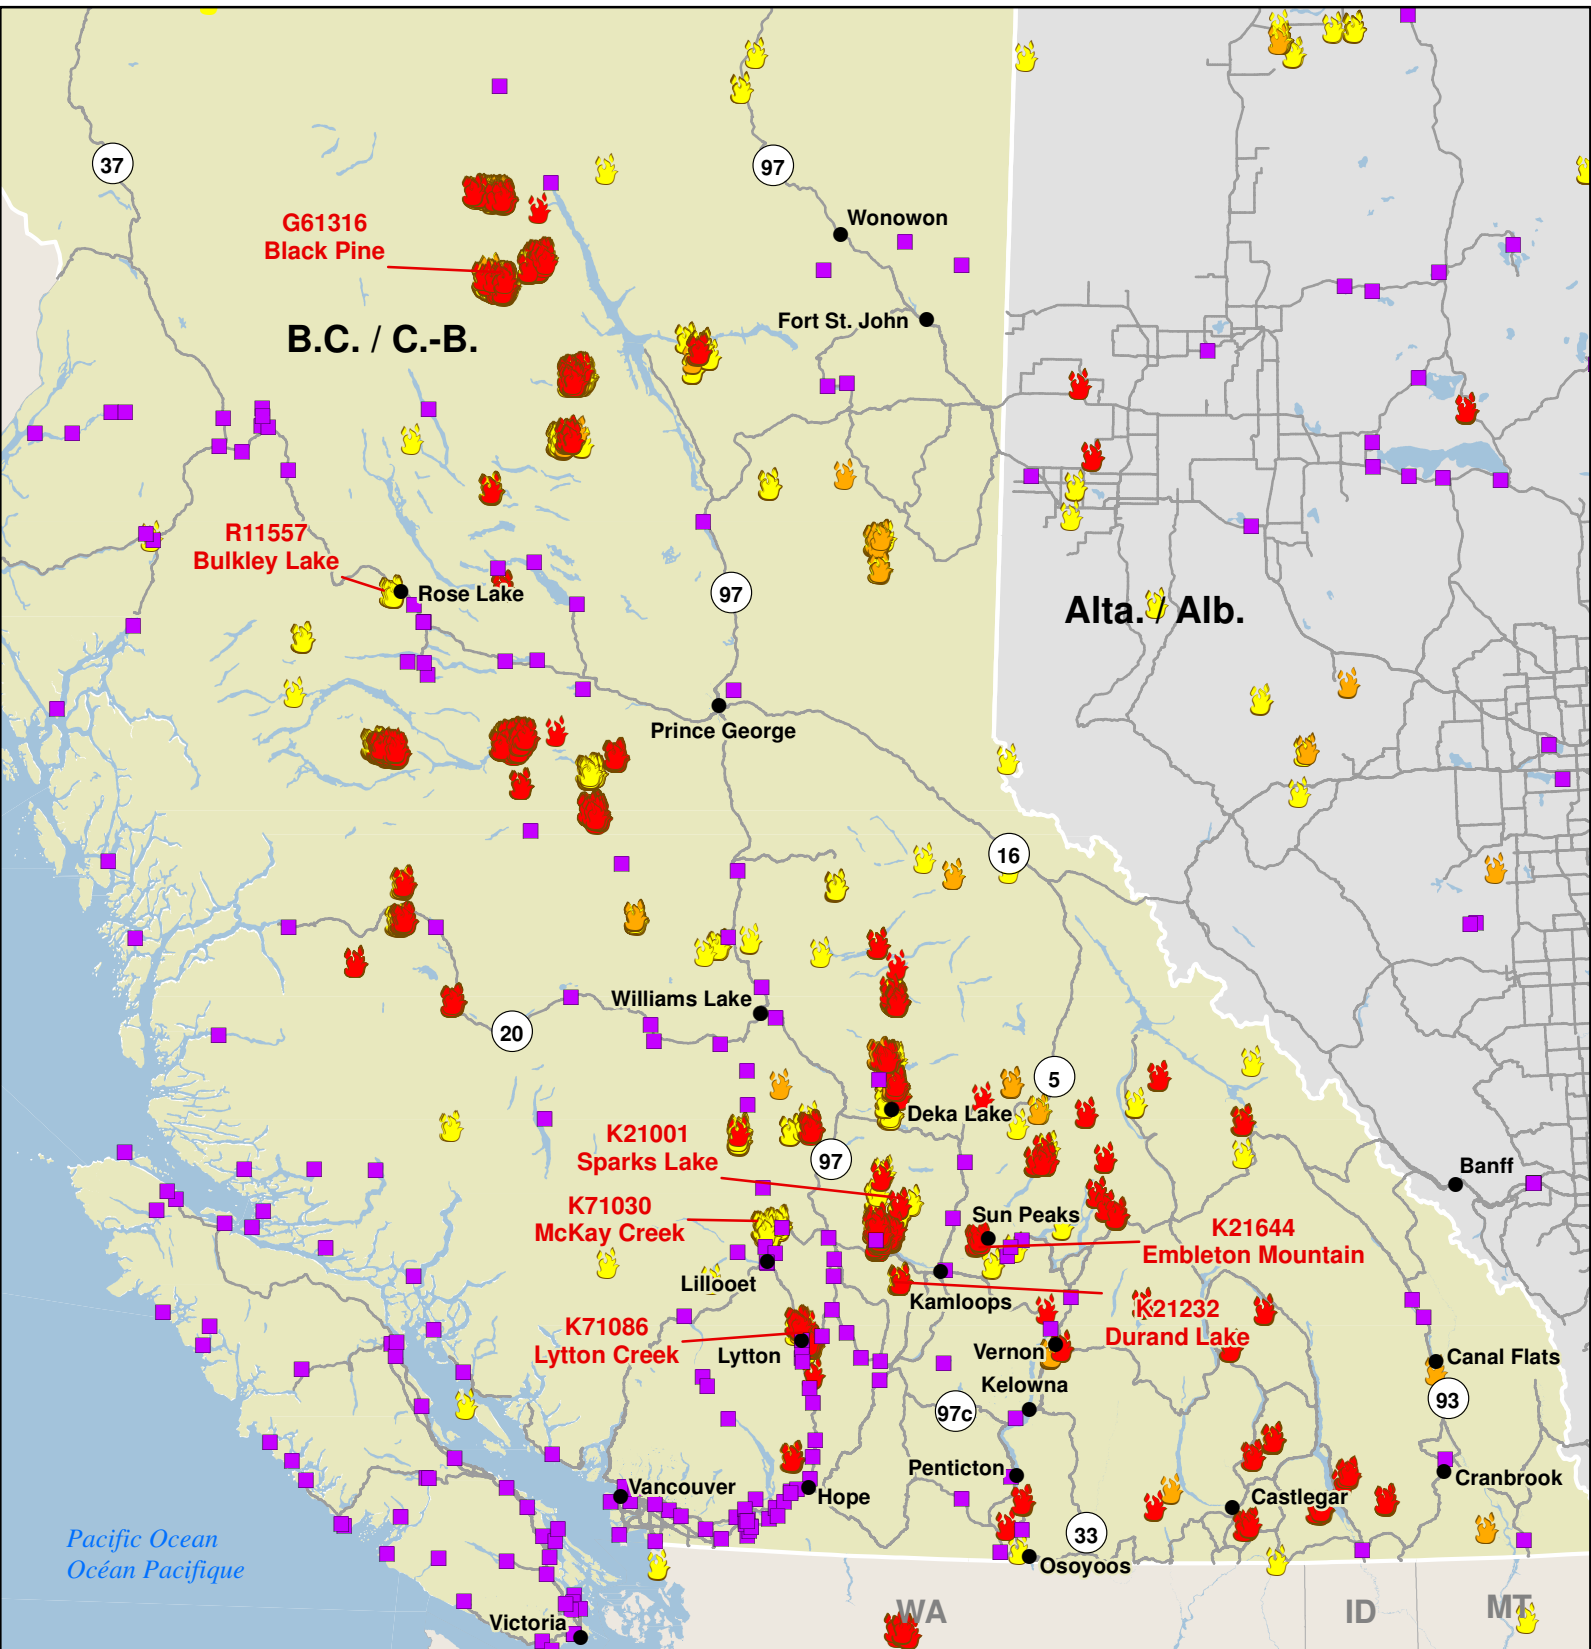

**British Columbia Wildfires  
Feux de forêt en Colombie-Britannique**

- Community / Ville
- First Nations Reserve (Band #) / Réserve de Première Nation (No. de bande)
- Highway / Autoroute

- Fire detections over the last 24 hours  
Incendies détectés au cours des 24 dernières heures
- Fire detections over the last 48 hours  
Incendies détectés au cours des 48 dernières heures
- Fire detections over the last 7 days  
Incendies détectés au cours des 7 derniers jours