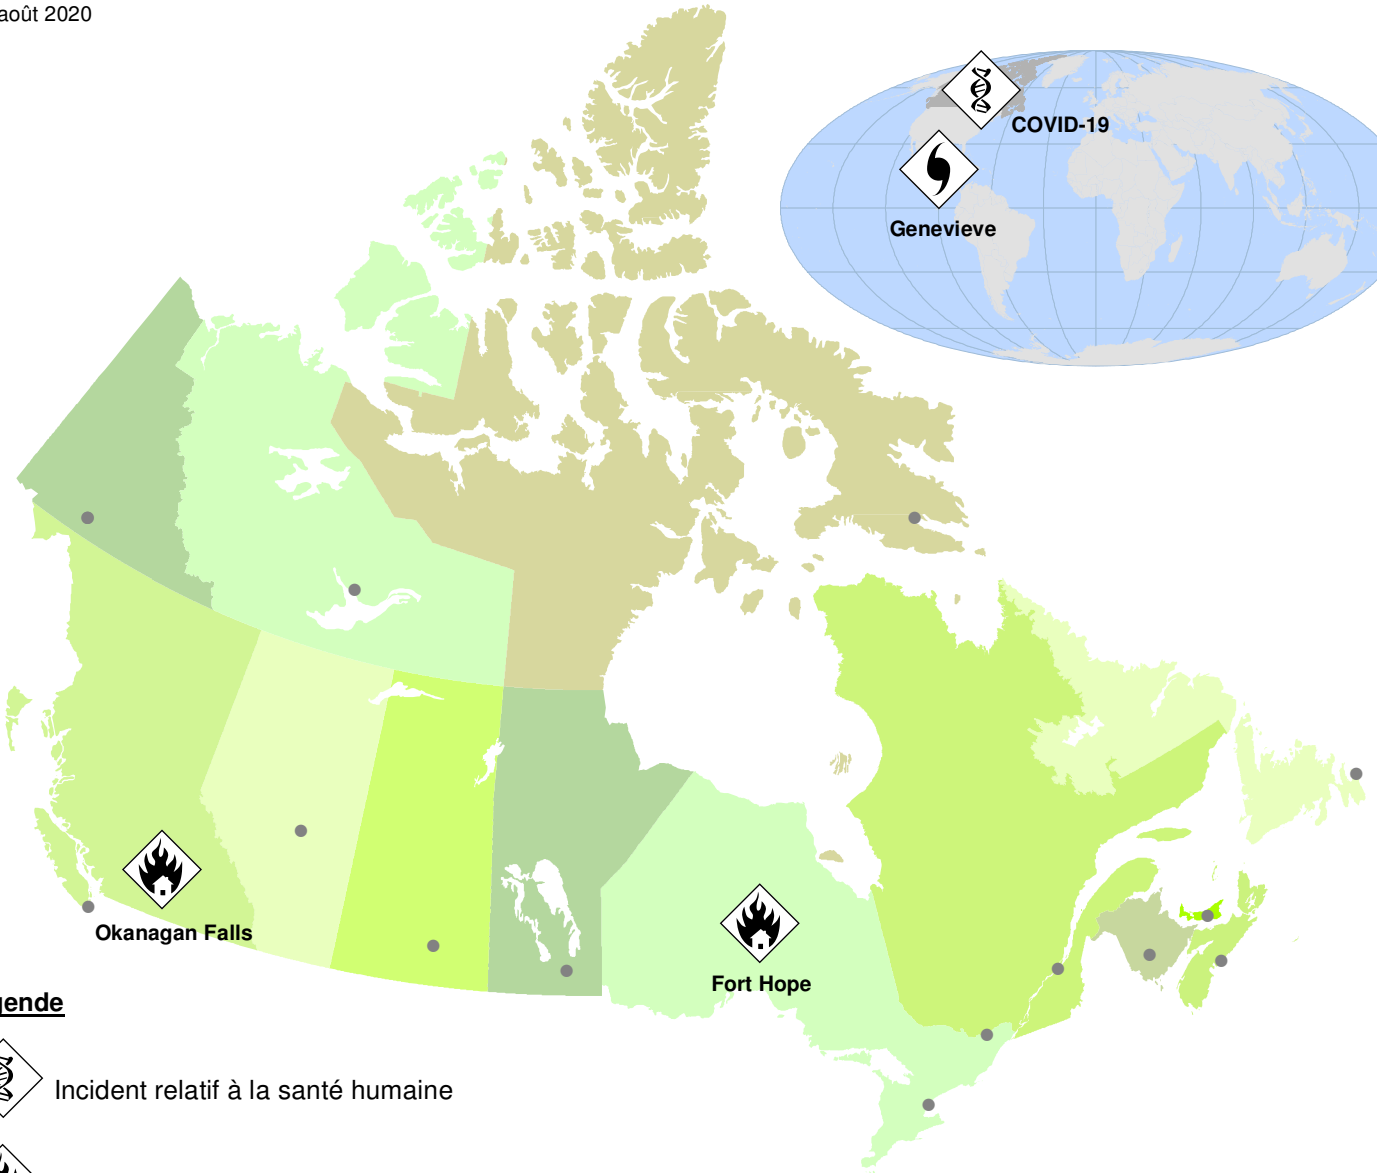

20 août 2020

Légende

Incident relatif à la santé humaine

Feu - Incendie en milieu périurbain

Cyclone tropical - Ouragan